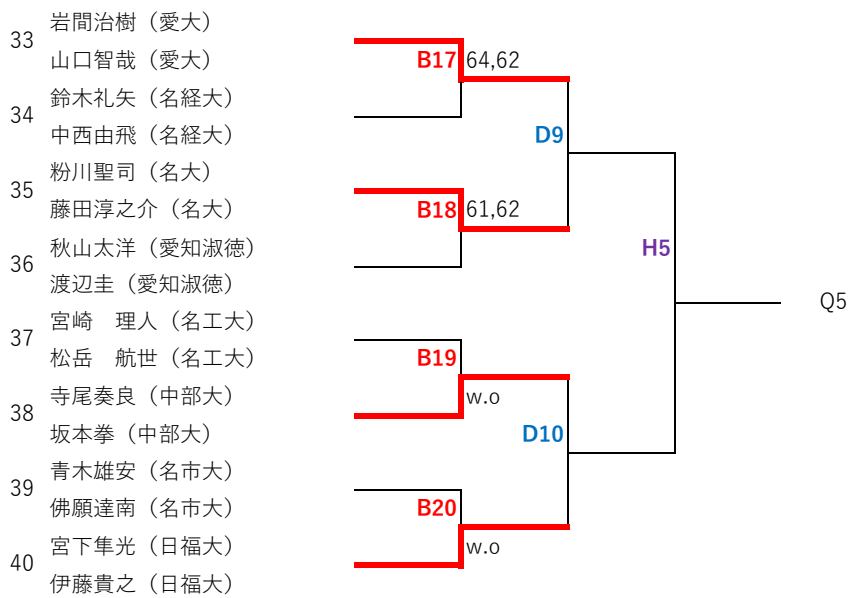

QF SF F

- 112 三本悠太 (朝日大)
- 岸本貴陽 (朝日大)
- 113 中島慶 (三重大)
- 寺田颯斗 (三重大)
- 114 田中健太 (名市大)
- 花崎潤弥 (名市大)
- 115 可児和寿 (名大)
- 伊藤大生 (名大)
- 116 横地 康太 (名工大)
- 阪祐太 (名工大)
- 117 木野陽生 (愛院大)
- 天野裕也 (愛院大)
- 118 市村直己 (東海学園大)
- 岩田直樹 (東海学園大)

- 119 松野右京 (東海学園大)
- 林明利 (東海学園大)
- 120 平松憲人 (名大)
- 豊嶋知樹 (名大)
- 121 加藤 蒼基 (四日市大)
- 渡邊晴友 (四日市大)
- 122 辻村柚樹 (朝日大)
- 松永泰導 (朝日大)
- 123 川野翔太 (日福大)
- 藤本博文 (日福大)
- 124 橋本大輔 (南山大)
- 水野 拓海 (南山大)
- 125 小林純也 (愛大)
- 前刀奏斗 (愛大)