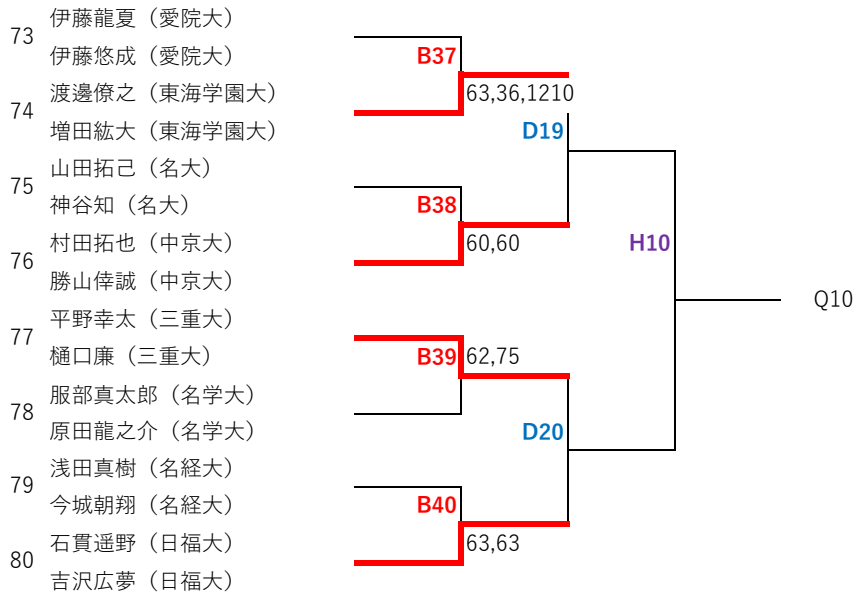

QF SF F

- 112 三本悠太 (朝日大)
- 岸本貴陽 (朝日大)
- 113 中島慶 (三重大)
- 寺田颯斗 (三重大)
- 114 田中健太 (名市大)
- 花崎潤弥 (名市大)
- 115 可児和寿 (名大)
- 伊藤大生 (名大)
- 116 横地 康太 (名工大)
- 阪祐太 (名工大)
- 117 木野陽生 (愛院大)
- 天野裕也 (愛院大)
- 118 市村直己 (東海学園大)
- 岩田直樹 (東海学園大)

- 119 松野右京 (東海学園大)
- 林明利 (東海学園大)
- 120 平松憲人 (名大)
- 豊嶋知樹 (名大)
- 121 加藤 蒼基 (四日市大)
- 渡邊晴友 (四日市大)
- 122 辻村柚樹 (朝日大)
- 松永泰導 (朝日大)
- 123 川野翔太 (日福大)
- 藤本博文 (日福大)
- 124 橋本大輔 (南山大)
- 水野 拓海 (南山大)
- 125 小林純也 (愛大)
- 前刀奏斗 (愛大)