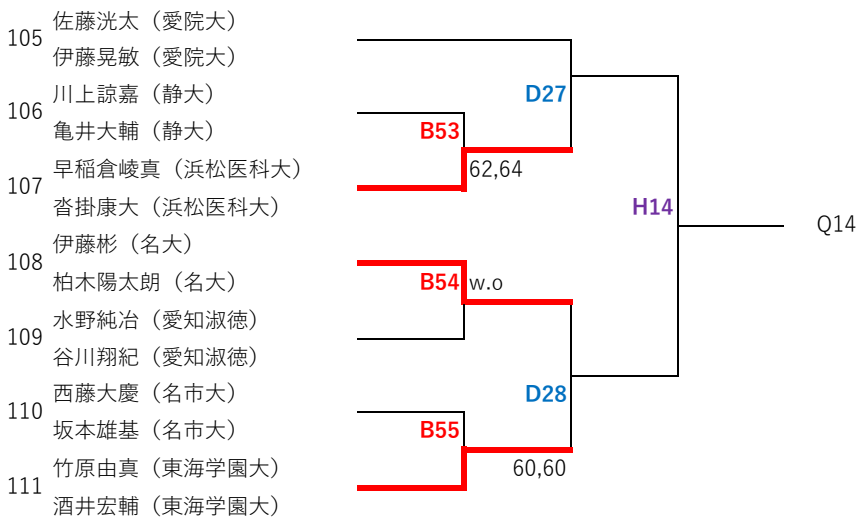

QF SF F

- 112 三本悠太 (朝日大)
- 岸本貴陽 (朝日大)
- 113 中島慶 (三重大)
- 寺田颯斗 (三重大)
- 114 田中健太 (名市大)
- 花崎潤弥 (名市大)
- 115 可児和寿 (名大)
- 伊藤大生 (名大)
- 116 横地 康太 (名工大)
- 阪祐太 (名工大)
- 117 木野陽生 (愛院大)
- 天野裕也 (愛院大)
- 118 市村直己 (東海学園大)
- 岩田直樹 (東海学園大)

- 119 松野右京 (東海学園大)
- 林明利 (東海学園大)
- 120 平松憲人 (名大)
- 豊嶋知樹 (名大)
- 121 加藤 蒼基 (四日市大)
- 渡邊晴友 (四日市大)
- 122 辻村柚樹 (朝日大)
- 松永泰導 (朝日大)
- 123 川野翔太 (日福大)
- 藤本博文 (日福大)
- 124 橋本大輔 (南山大)
- 水野 拓海 (南山大)
- 125 小林純也 (愛大)
- 前刀奏斗 (愛大)