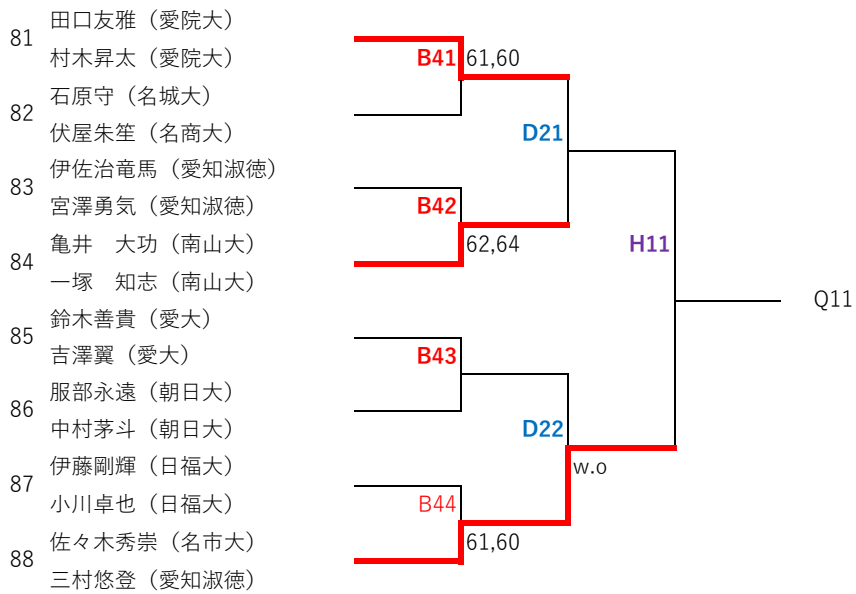

QF SF F

- 112 三本悠太 (朝日大)
- 岸本貴陽 (朝日大)
- 113 中島慶 (三重大)
- 寺田颯斗 (三重大)
- 114 田中健太 (名市大)
- 花崎潤弥 (名市大)
- 115 可児和寿 (名大)
- 伊藤大生 (名大)
- 116 横地 康太 (名工大)
- 阪祐太 (名工大)
- 117 木野陽生 (愛院大)
- 天野裕也 (愛院大)
- 118 市村直己 (東海学園大)
- 岩田直樹 (東海学園大)

- 119 松野右京 (東海学園大)
- 林明利 (東海学園大)
- 120 平松憲人 (名大)
- 豊嶋知樹 (名大)
- 121 加藤 蒼基 (四日市大)
- 渡邊晴友 (四日市大)
- 122 辻村柚樹 (朝日大)
- 松永泰導 (朝日大)
- 123 川野翔太 (日福大)
- 藤本博文 (日福大)
- 124 橋本大輔 (南山大)
- 水野 拓海 (南山大)
- 125 小林純也 (愛大)
- 前刀奏斗 (愛大)