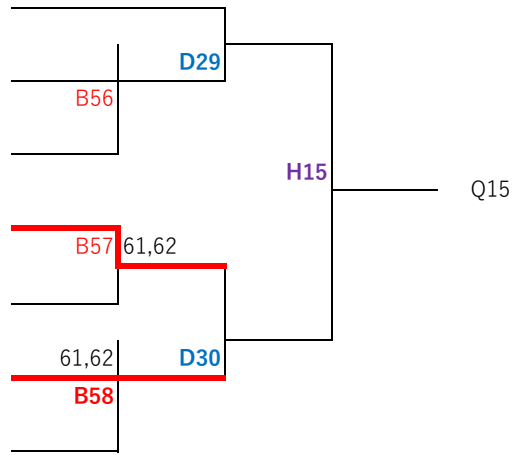

QF SF F

- 112 三本悠太 (朝日大)
- 岸本貴陽 (朝日大)
- 113 中島慶 (三重大)
- 寺田颯斗 (三重大)
- 114 田中健太 (名市大)
- 花崎潤弥 (名市大)
- 115 可児和寿 (名大)
- 伊藤大生 (名大)
- 116 横地 康太 (名工大)
- 阪祐太 (名工大)
- 117 木野陽生 (愛院大)
- 天野裕也 (愛院大)
- 118 市村直己 (東海学園大)
- 岩田直樹 (東海学園大)

- 119 松野右京 (東海学園大)
- 林明利 (東海学園大)
- 120 平松憲人 (名大)
- 豊嶋知樹 (名大)
- 121 加藤 蒼基 (四日市大)
- 渡邊晴友 (四日市大)
- 122 辻村柚樹 (朝日大)
- 松永泰導 (朝日大)
- 123 川野翔太 (日福大)
- 藤本博文 (日福大)
- 124 橋本大輔 (南山大)
- 水野 拓海 (南山大)
- 125 小林純也 (愛大)
- 前刀奏斗 (愛大)