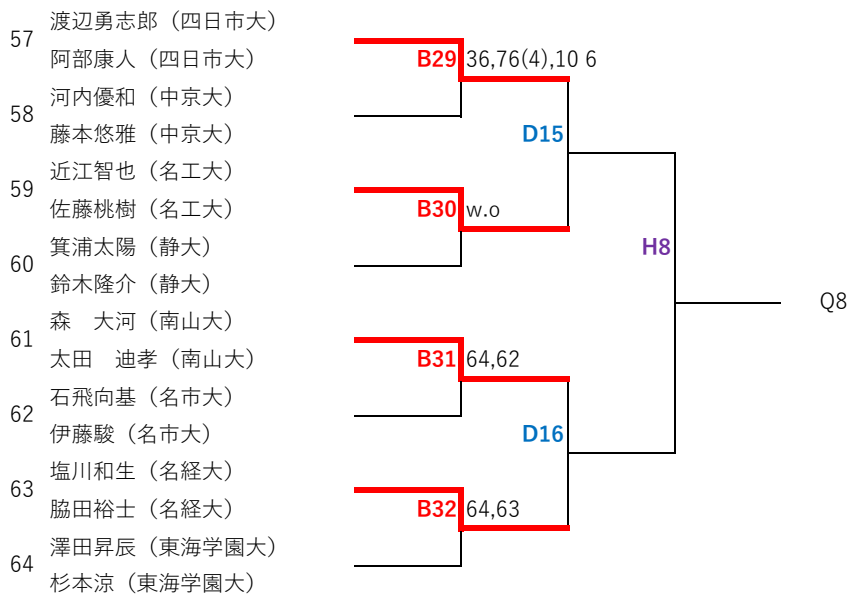

QF SF F

- 112 三本悠太 (朝日大)
- 岸本貴陽 (朝日大)
- 113 中島慶 (三重大)
- 寺田颯斗 (三重大)
- 114 田中健太 (名市大)
- 花崎潤弥 (名市大)
- 115 可児和寿 (名大)
- 伊藤大生 (名大)
- 116 横地 康太 (名工大)
- 阪祐太 (名工大)
- 117 木野陽生 (愛院大)
- 天野裕也 (愛院大)
- 118 市村直己 (東海学園大)
- 岩田直樹 (東海学園大)

- 119 松野右京 (東海学園大)
- 林明利 (東海学園大)
- 120 平松憲人 (名大)
- 豊嶋知樹 (名大)
- 121 加藤 蒼基 (四日市大)
- 渡邊晴友 (四日市大)
- 122 辻村柚樹 (朝日大)
- 松永泰導 (朝日大)
- 123 川野翔太 (日福大)
- 藤本博文 (日福大)
- 124 橋本大輔 (南山大)
- 水野 拓海 (南山大)
- 125 小林純也 (愛大)
- 前刀奏斗 (愛大)