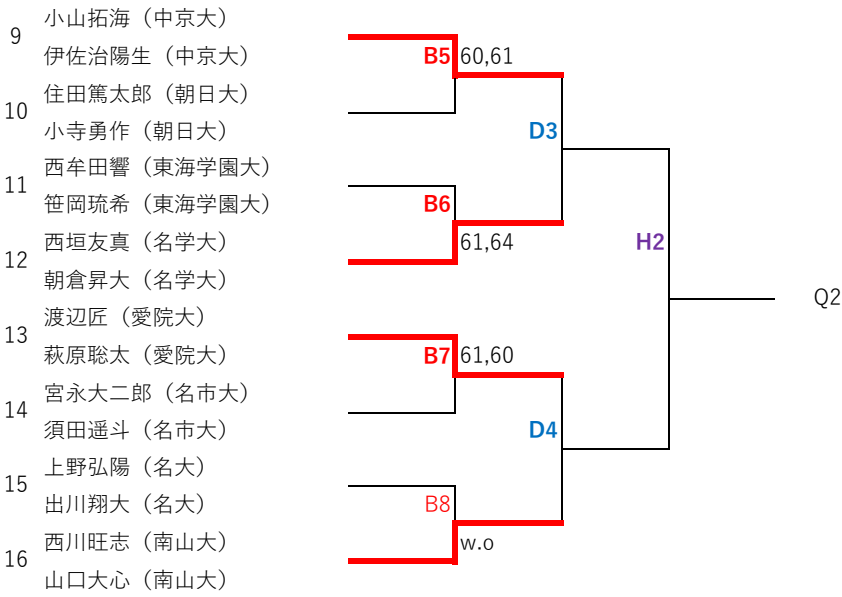

QF SF F

- 112 三本悠太 (朝日大)
- 岸本貴陽 (朝日大)
- 113 中島慶 (三重大)
- 寺田颯斗 (三重大)
- 114 田中健太 (名市大)
- 花崎潤弥 (名市大)
- 115 可児和寿 (名大)
- 伊藤大生 (名大)
- 116 横地 康太 (名工大)
- 阪祐太 (名工大)
- 117 木野陽生 (愛院大)
- 天野裕也 (愛院大)
- 118 市村直己 (東海学園大)
- 岩田直樹 (東海学園大)

- 119 松野右京 (東海学園大)
- 林明利 (東海学園大)
- 120 平松憲人 (名大)
- 豊嶋知樹 (名大)
- 121 加藤 蒼基 (四日市大)
- 渡邊晴友 (四日市大)
- 122 辻村柚樹 (朝日大)
- 松永泰導 (朝日大)
- 123 川野翔太 (日福大)
- 藤本博文 (日福大)
- 124 橋本大輔 (南山大)
- 水野 拓海 (南山大)
- 125 小林純也 (愛大)
- 前刀奏斗 (愛大)