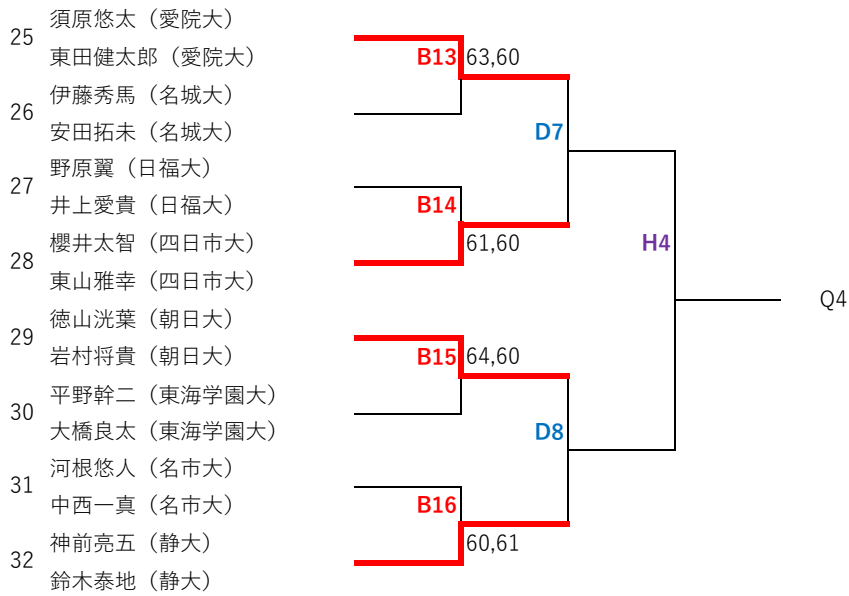

QF SF F

- 112 三本悠太 (朝日大)
- 岸本貴陽 (朝日大)
- 113 中島慶 (三重大)
- 寺田颯斗 (三重大)
- 114 田中健太 (名市大)
- 花崎潤弥 (名市大)
- 115 可児和寿 (名大)
- 伊藤大生 (名大)
- 116 横地 康太 (名工大)
- 阪祐太 (名工大)
- 117 木野陽生 (愛院大)
- 天野裕也 (愛院大)
- 118 市村直己 (東海学園大)
- 岩田直樹 (東海学園大)

- 119 松野右京 (東海学園大)
- 林明利 (東海学園大)
- 120 平松憲人 (名大)
- 豊嶋知樹 (名大)
- 121 加藤 蒼基 (四日市大)
- 渡邊晴友 (四日市大)
- 122 辻村柚樹 (朝日大)
- 松永泰導 (朝日大)
- 123 川野翔太 (日福大)
- 藤本博文 (日福大)
- 124 橋本大輔 (南山大)
- 水野 拓海 (南山大)
- 125 小林純也 (愛大)
- 前刀奏斗 (愛大)