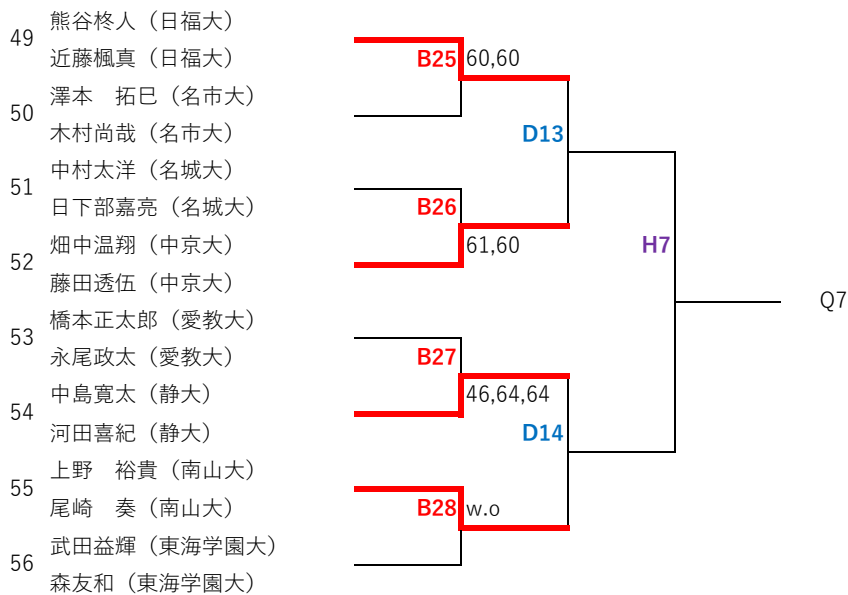

QF SF F

- 112 三本悠太 (朝日大)
- 岸本貴陽 (朝日大)
- 113 中島慶 (三重大)
- 寺田颯斗 (三重大)
- 114 田中健太 (名市大)
- 花崎潤弥 (名市大)
- 115 可児和寿 (名大)
- 伊藤大生 (名大)
- 116 横地 康太 (名工大)
- 阪祐太 (名工大)
- 117 木野陽生 (愛院大)
- 天野裕也 (愛院大)
- 118 市村直己 (東海学園大)
- 岩田直樹 (東海学園大)

- 119 松野右京 (東海学園大)
- 林明利 (東海学園大)
- 120 平松憲人 (名大)
- 豊嶋知樹 (名大)
- 121 加藤 蒼基 (四日市大)
- 渡邊晴友 (四日市大)
- 122 辻村柚樹 (朝日大)
- 松永泰導 (朝日大)
- 123 川野翔太 (日福大)
- 藤本博文 (日福大)
- 124 橋本大輔 (南山大)
- 水野 拓海 (南山大)
- 125 小林純也 (愛大)
- 前刀奏斗 (愛大)