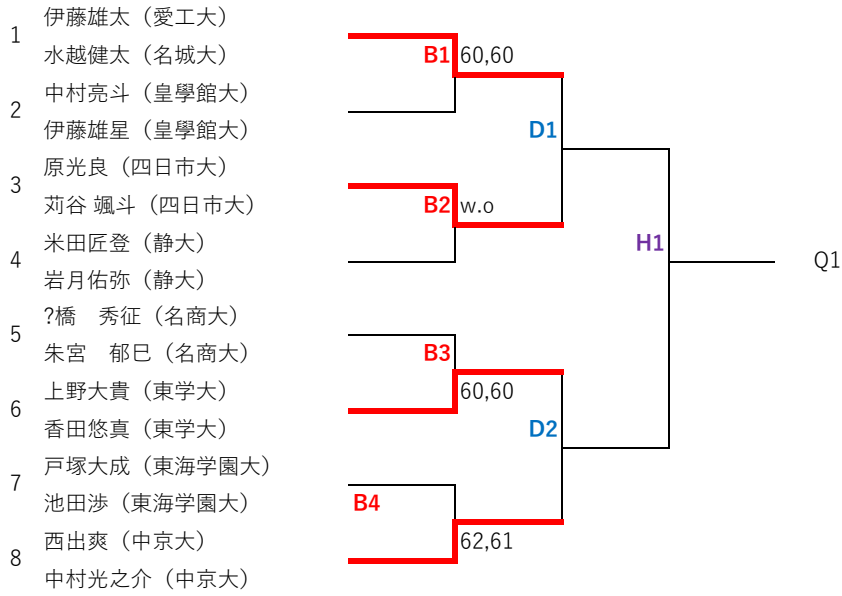

QF SF F

- 112 三本悠太 (朝日大)
- 岸本貴陽 (朝日大)
- 113 中島慶 (三重大)
- 寺田颯斗 (三重大)
- 114 田中健太 (名市大)
- 花崎潤弥 (名市大)
- 115 可児和寿 (名大)
- 伊藤大生 (名大)
- 116 横地 康太 (名工大)
- 阪祐太 (名工大)
- 117 木野陽生 (愛院大)
- 天野裕也 (愛院大)
- 118 市村直己 (東海学園大)
- 岩田直樹 (東海学園大)

- 119 松野右京 (東海学園大)
- 林明利 (東海学園大)
- 120 平松憲人 (名大)
- 豊嶋知樹 (名大)
- 121 加藤 蒼基 (四日市大)
- 渡邊晴友 (四日市大)
- 122 辻村柚樹 (朝日大)
- 松永泰導 (朝日大)
- 123 川野翔太 (日福大)
- 藤本博文 (日福大)
- 124 橋本大輔 (南山大)
- 水野 拓海 (南山大)
- 125 小林純也 (愛大)
- 前刀奏斗 (愛大)