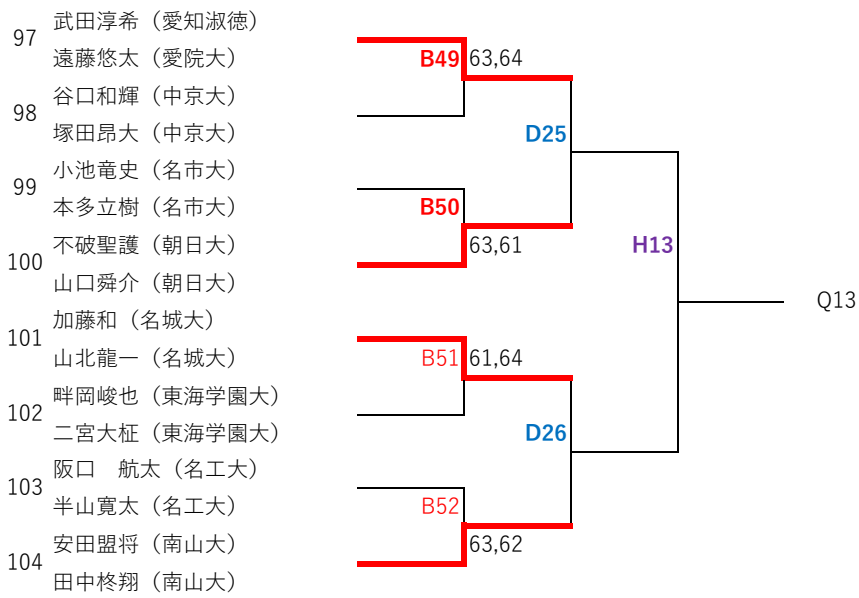

QF SF F

- 112 三本悠太 (朝日大)
- 岸本貴陽 (朝日大)
- 113 中島慶 (三重大)
- 寺田颯斗 (三重大)
- 114 田中健太 (名市大)
- 花崎潤弥 (名市大)
- 115 可児和寿 (名大)
- 伊藤大生 (名大)
- 116 横地 康太 (名工大)
- 阪祐太 (名工大)
- 117 木野陽生 (愛院大)
- 天野裕也 (愛院大)
- 118 市村直己 (東海学園大)
- 岩田直樹 (東海学園大)

- 119 松野右京 (東海学園大)
- 林明利 (東海学園大)
- 120 平松憲人 (名大)
- 豊嶋知樹 (名大)
- 121 加藤 蒼基 (四日市大)
- 渡邊晴友 (四日市大)
- 122 辻村柚樹 (朝日大)
- 松永泰導 (朝日大)
- 123 川野翔太 (日福大)
- 藤本博文 (日福大)
- 124 橋本大輔 (南山大)
- 水野 拓海 (南山大)
- 125 小林純也 (愛大)
- 前刀奏斗 (愛大)