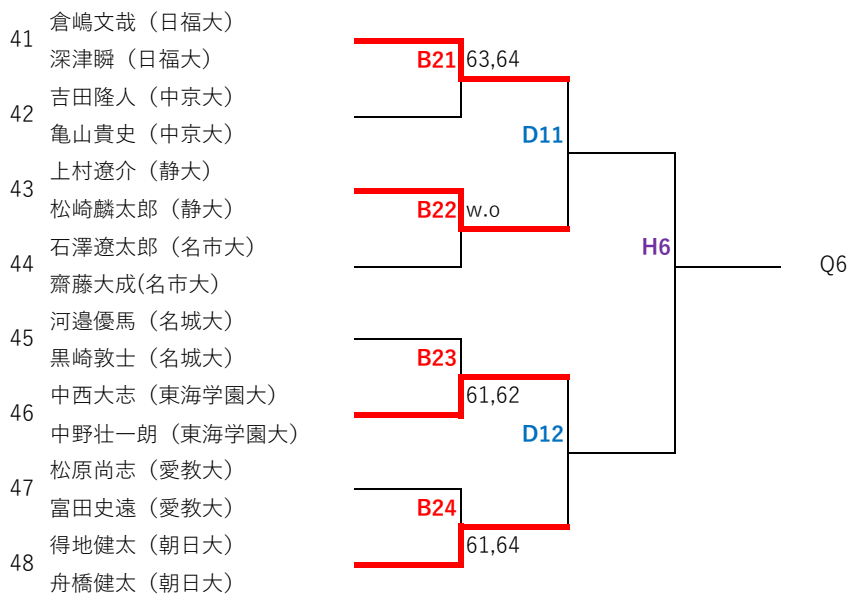

QF SF F

- 112 三本悠太 (朝日大)
- 岸本貴陽 (朝日大)
- 113 中島慶 (三重大)
- 寺田颯斗 (三重大)
- 114 田中健太 (名市大)
- 花崎潤弥 (名市大)
- 115 可児和寿 (名大)
- 伊藤大生 (名大)
- 116 横地 康太 (名工大)
- 阪祐太 (名工大)
- 117 木野陽生 (愛院大)
- 天野裕也 (愛院大)
- 118 市村直己 (東海学園大)
- 岩田直樹 (東海学園大)

- 119 松野右京 (東海学園大)
- 林明利 (東海学園大)
- 120 平松憲人 (名大)
- 豊嶋知樹 (名大)
- 121 加藤 蒼基 (四日市大)
- 渡邊晴友 (四日市大)
- 122 辻村柚樹 (朝日大)
- 松永泰導 (朝日大)
- 123 川野翔太 (日福大)
- 藤本博文 (日福大)
- 124 橋本大輔 (南山大)
- 水野 拓海 (南山大)
- 125 小林純也 (愛大)
- 前刀奏斗 (愛大)