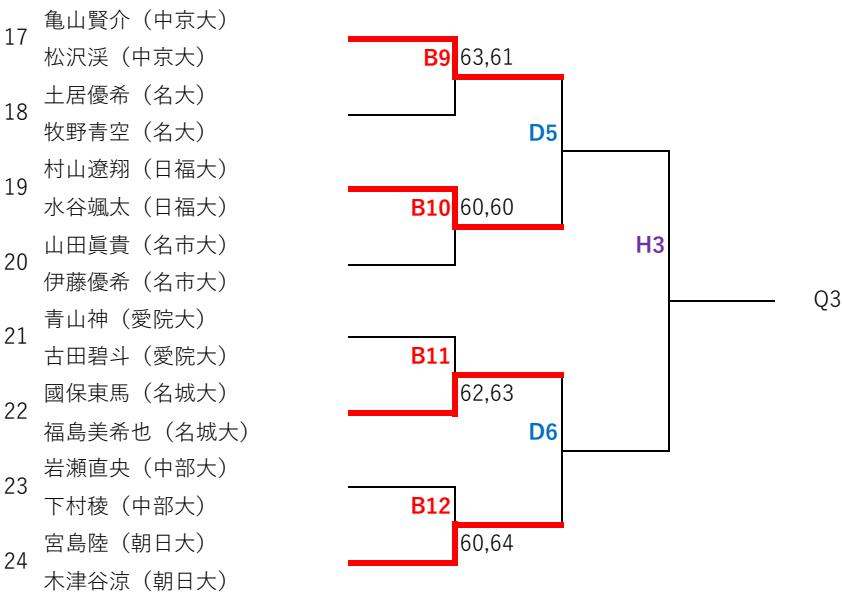

QF SF F

- 112 三本悠太 (朝日大)
- 岸本貴陽 (朝日大)
- 113 中島慶 (三重大)
- 寺田颯斗 (三重大)
- 114 田中健太 (名市大)
- 花崎潤弥 (名市大)
- 115 可児和寿 (名大)
- 伊藤大生 (名大)
- 116 横地 康太 (名工大)
- 阪祐太 (名工大)
- 117 木野陽生 (愛院大)
- 天野裕也 (愛院大)
- 118 市村直己 (東海学園大)
- 岩田直樹 (東海学園大)

- 119 松野右京 (東海学園大)
- 林明利 (東海学園大)
- 120 平松憲人 (名大)
- 豊嶋知樹 (名大)
- 121 加藤 蒼基 (四日市大)
- 渡邊晴友 (四日市大)
- 122 辻村柚樹 (朝日大)
- 松永泰導 (朝日大)
- 123 川野翔太 (日福大)
- 藤本博文 (日福大)
- 124 橋本大輔 (南山大)
- 水野 拓海 (南山大)
- 125 小林純也 (愛大)
- 前刀奏斗 (愛大)