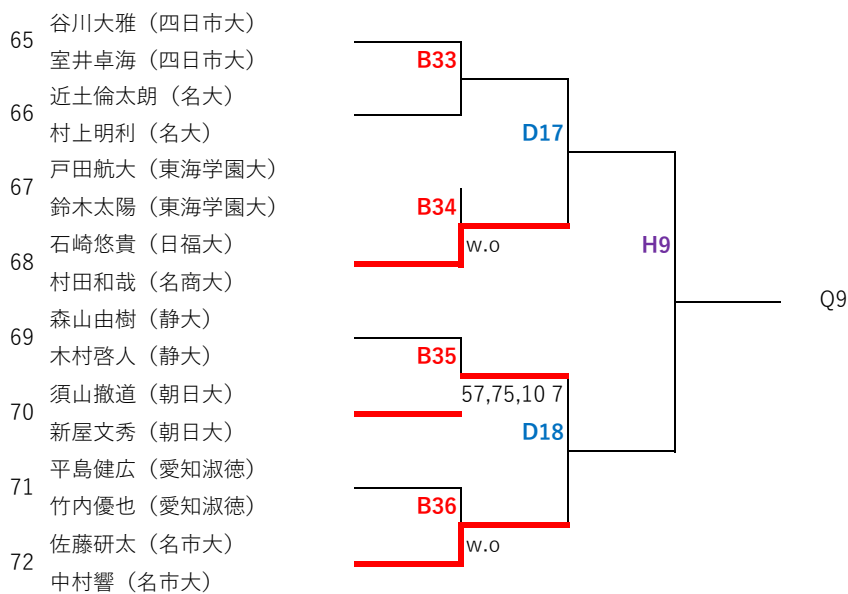

QF SF F

- 112 三本悠太 (朝日大)
- 岸本貴陽 (朝日大)
- 113 中島慶 (三重大)
- 寺田颯斗 (三重大)
- 114 田中健太 (名市大)
- 花崎潤弥 (名市大)
- 115 可児和寿 (名大)
- 伊藤大生 (名大)
- 116 横地 康太 (名工大)
- 阪祐太 (名工大)
- 117 木野陽生 (愛院大)
- 天野裕也 (愛院大)
- 118 市村直己 (東海学園大)
- 岩田直樹 (東海学園大)

- 119 松野右京 (東海学園大)
- 林明利 (東海学園大)
- 120 平松憲人 (名大)
- 豊嶋知樹 (名大)
- 121 加藤 蒼基 (四日市大)
- 渡邊晴友 (四日市大)
- 122 辻村柚樹 (朝日大)
- 松永泰導 (朝日大)
- 123 川野翔太 (日福大)
- 藤本博文 (日福大)
- 124 橋本大輔 (南山大)
- 水野 拓海 (南山大)
- 125 小林純也 (愛大)
- 前刀奏斗 (愛大)