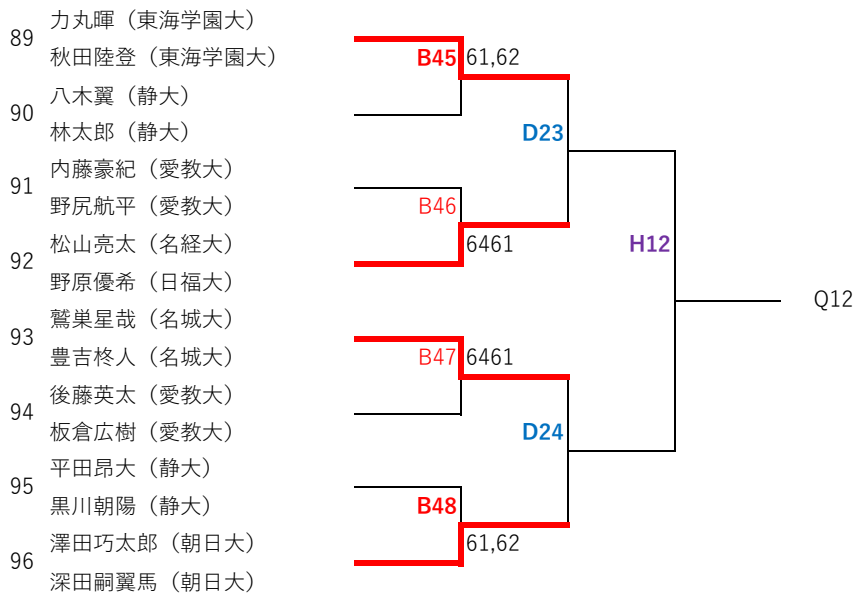

QF SF F

- 112 三本悠太 (朝日大)
- 岸本貴陽 (朝日大)
- 113 中島慶 (三重大)
- 寺田颯斗 (三重大)
- 114 田中健太 (名市大)
- 花崎潤弥 (名市大)
- 115 可児和寿 (名大)
- 伊藤大生 (名大)
- 116 横地 康太 (名工大)
- 阪祐太 (名工大)
- 117 木野陽生 (愛院大)
- 天野裕也 (愛院大)
- 118 市村直己 (東海学園大)
- 岩田直樹 (東海学園大)

- 119 松野右京 (東海学園大)
- 林明利 (東海学園大)
- 120 平松憲人 (名大)
- 豊嶋知樹 (名大)
- 121 加藤 蒼基 (四日市大)
- 渡邊晴友 (四日市大)
- 122 辻村柚樹 (朝日大)
- 松永泰導 (朝日大)
- 123 川野翔太 (日福大)
- 藤本博文 (日福大)
- 124 橋本大輔 (南山大)
- 水野 拓海 (南山大)
- 125 小林純也 (愛大)
- 前刀奏斗 (愛大)