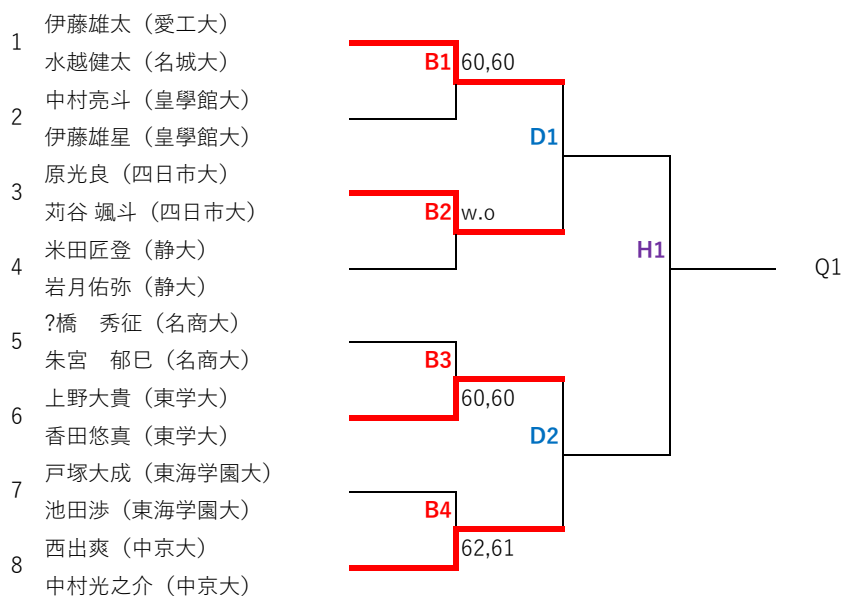

QF SF F

舟橋健太 (朝日大)

- 49 熊谷柗人 (日福大)
- 近藤楓真 (日福大)
- 50 澤本 拓巳 (名市大)
- 木村尚哉 (名市大)
- 51 中村太洋 (名城大)
- 日下部嘉亮 (名城大)
- 52 畑中温翔 (中京大)
- 藤田透伍 (中京大)
- 53 橋本正太郎 (愛教大)
- 永尾政太 (愛教大)
- 54 中島寛太 (静大)
- 河田喜紀 (静大)
- 55 上野 裕貴 (南山大)
- 尾崎 奏 (南山大)
- 56 武田益輝 (東海学園大)
- 森友和 (東海学園大)

- 57 渡辺勇志郎 (四日市大)
- 阿部康人 (四日市大)
- 58 河内優和 (中京大)
- 藤本悠雅 (中京大)
- 59 近江智也 (名工大)
- 佐藤桃樹 (名工大)
- 60 箕浦太陽 (静大)
- 鈴木隆介 (静大)
- 61 森 大河 (南山大)
- 太田 迪孝 (南山大)
- 62 石飛向基 (名市大)
- 伊藤駿 (名市大)
- 63 塩川和生 (名経大)
- 脇田裕士 (名経大)
- 64 澤田昇辰 (東海学園大)
- 杉本涼 (東海学園大)