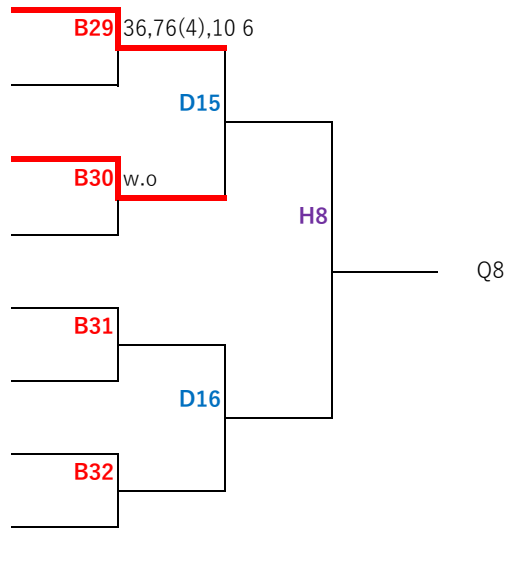

QF SF F

舟橋健太 (朝日大)

- 49 熊谷柗人 (日福大)
- 近藤楓真 (日福大)
- 50 澤本 拓巳 (名市大)
- 木村尚哉 (名市大)
- 51 中村太洋 (名城大)
- 日下部嘉亮 (名城大)
- 52 畑中温翔 (中京大)
- 藤田透伍 (中京大)
- 53 橋本正太郎 (愛教大)
- 永尾政太 (愛教大)
- 54 中島寛太 (静大)
- 河田喜紀 (静大)
- 55 上野 裕貴 (南山大)
- 尾崎 奏 (南山大)
- 56 武田益輝 (東海学園大)
- 森友和 (東海学園大)

- 57 渡辺勇志郎 (四日市大)
- 阿部康人 (四日市大)
- 58 河内優和 (中京大)
- 藤本悠雅 (中京大)
- 59 近江智也 (名工大)
- 佐藤桃樹 (名工大)
- 60 箕浦太陽 (静大)
- 鈴木隆介 (静大)
- 61 森 大河 (南山大)
- 太田 迪孝 (南山大)
- 62 石飛向基 (名市大)
- 伊藤駿 (名市大)
- 63 塩川和生 (名経大)
- 脇田裕士 (名経大)
- 64 澤田昇辰 (東海学園大)
- 杉本涼 (東海学園大)