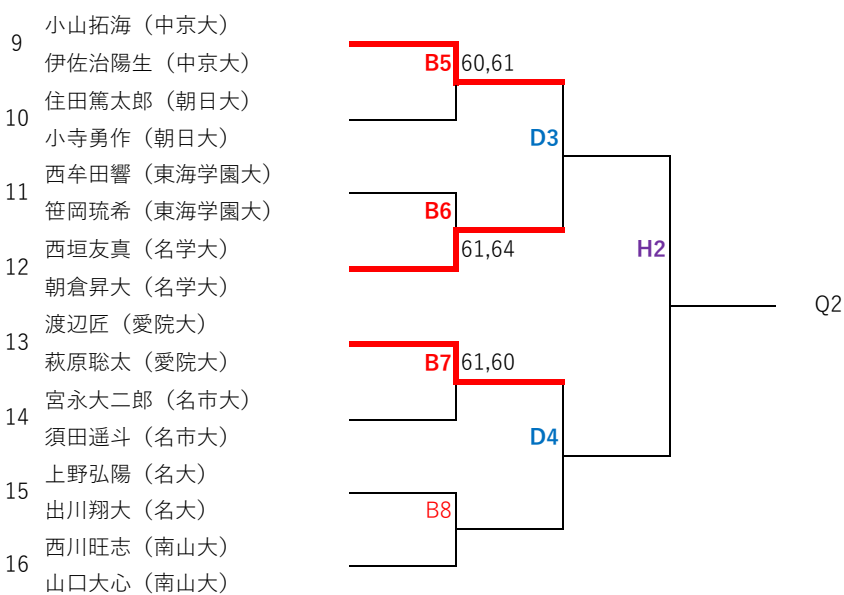

QF SF F

舟橋健太 (朝日大)

- 49 熊谷柗人 (日福大)
- 近藤楓真 (日福大)
- 50 澤本 拓巳 (名市大)
- 木村尚哉 (名市大)
- 51 中村太洋 (名城大)
- 日下部嘉亮 (名城大)
- 52 畑中温翔 (中京大)
- 藤田透伍 (中京大)
- 53 橋本正太郎 (愛教大)
- 永尾政太 (愛教大)
- 54 中島寛太 (静大)
- 河田喜紀 (静大)
- 55 上野 裕貴 (南山大)
- 尾崎 奏 (南山大)
- 56 武田益輝 (東海学園大)
- 森友和 (東海学園大)

- 57 渡辺勇志郎 (四日市大)
- 阿部康人 (四日市大)
- 58 河内優和 (中京大)
- 藤本悠雅 (中京大)
- 59 近江智也 (名工大)
- 佐藤桃樹 (名工大)
- 60 箕浦太陽 (静大)
- 鈴木隆介 (静大)
- 61 森 大河 (南山大)
- 太田 迪孝 (南山大)
- 62 石飛向基 (名市大)
- 伊藤駿 (名市大)
- 63 塩川和生 (名経大)
- 脇田裕士 (名経大)
- 64 澤田昇辰 (東海学園大)
- 杉本涼 (東海学園大)