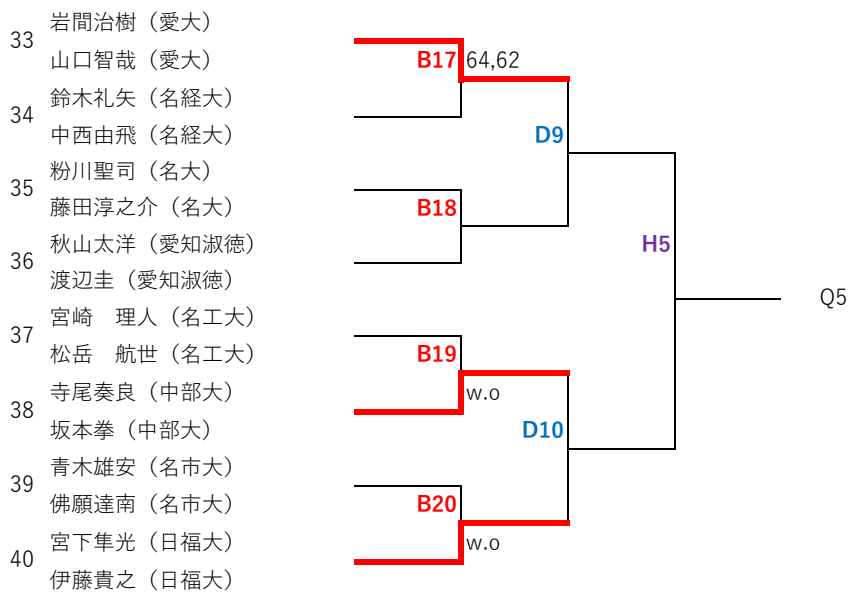

QF SF F

舟橋健太 (朝日大)

- 49 熊谷柗人 (日福大)
- 近藤楓真 (日福大)
- 50 澤本 拓巳 (名市大)
- 木村尚哉 (名市大)
- 51 中村太洋 (名城大)
- 日下部嘉亮 (名城大)
- 52 畑中温翔 (中京大)
- 藤田透伍 (中京大)
- 53 橋本正太郎 (愛教大)
- 永尾政太 (愛教大)
- 54 中島寛太 (静大)
- 河田喜紀 (静大)
- 55 上野 裕貴 (南山大)
- 尾崎 奏 (南山大)
- 56 武田益輝 (東海学園大)
- 森友和 (東海学園大)

- 57 渡辺勇志郎 (四日市大)
- 阿部康人 (四日市大)
- 58 河内優和 (中京大)
- 藤本悠雅 (中京大)
- 59 近江智也 (名工大)
- 佐藤桃樹 (名工大)
- 60 箕浦太陽 (静大)
- 鈴木隆介 (静大)
- 61 森 大河 (南山大)
- 太田 迪孝 (南山大)
- 62 石飛向基 (名市大)
- 伊藤駿 (名市大)
- 63 塩川和生 (名経大)
- 脇田裕士 (名経大)
- 64 澤田昇辰 (東海学園大)
- 杉本涼 (東海学園大)