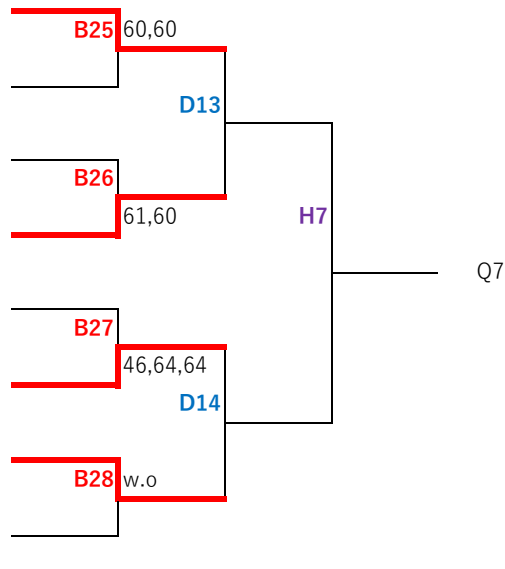

QF SF F

舟橋健太 (朝日大)

- 49 熊谷柗人 (日福大)
- 近藤楓真 (日福大)
- 50 澤本 拓巳 (名市大)
- 木村尚哉 (名市大)
- 51 中村太洋 (名城大)
- 日下部嘉亮 (名城大)
- 52 畑中温翔 (中京大)
- 藤田透伍 (中京大)
- 53 橋本正太郎 (愛教大)
- 永尾政太 (愛教大)
- 54 中島寛太 (静大)
- 河田喜紀 (静大)
- 55 上野 裕貴 (南山大)
- 尾崎 奏 (南山大)
- 56 武田益輝 (東海学園大)
- 森友和 (東海学園大)

- 57 渡辺勇志郎 (四日市大)
- 阿部康人 (四日市大)
- 58 河内優和 (中京大)
- 藤本悠雅 (中京大)
- 59 近江智也 (名工大)
- 佐藤桃樹 (名工大)
- 60 箕浦太陽 (静大)
- 鈴木隆介 (静大)
- 61 森 大河 (南山大)
- 太田 迪孝 (南山大)
- 62 石飛向基 (名市大)
- 伊藤駿 (名市大)
- 63 塩川和生 (名経大)
- 脇田裕士 (名経大)
- 64 澤田昇辰 (東海学園大)
- 杉本涼 (東海学園大)