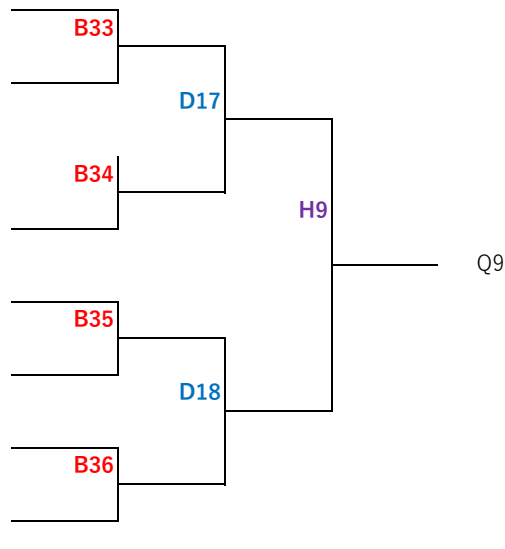

- 65 谷川大雅 (四日市大)
- 室井卓海 (四日市大)
- 66 近土倫太郎 (名大)
- 村上明利 (名大)
- 67 戸田航大 (東海学園大)
- 鈴木太陽 (東海学園大)
- 68 石崎悠貴 (日福大)
- 村田和哉 (名商大)
- 69 森山由樹 (静大)
- 木村啓人 (静大)
- 70 須山撤道 (朝日大)
- 新屋文秀 (朝日大)
- 71 平島健広 (愛知淑徳)
- 竹内優也 (愛知淑徳)
- 72 佐藤研太 (名市大)
- 中村響 (名市大)