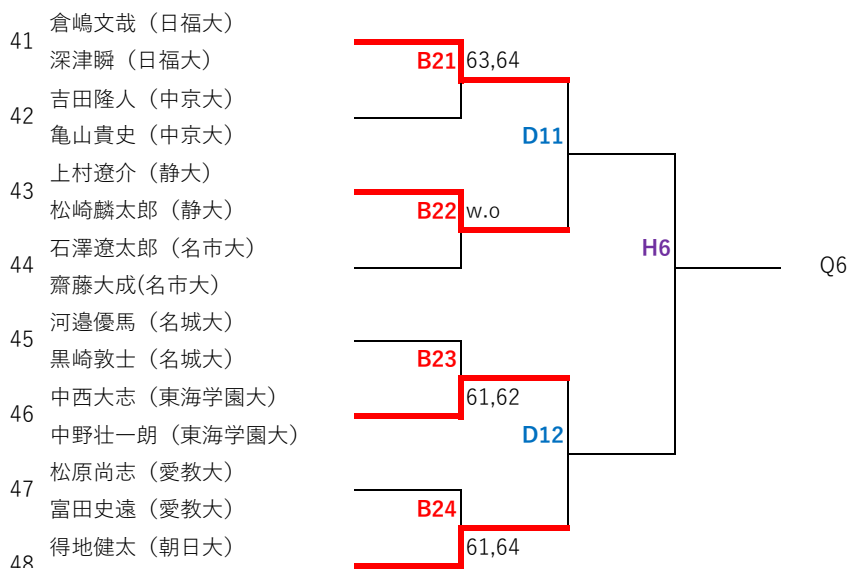

QF SF F

舟橋健太 (朝日大)

- 49 熊谷柗人 (日福大)
- 近藤楓真 (日福大)
- 50 澤本 拓巳 (名市大)
- 木村尚哉 (名市大)
- 51 中村太洋 (名城大)
- 日下部嘉亮 (名城大)
- 52 畑中温翔 (中京大)
- 藤田透伍 (中京大)
- 53 橋本正太郎 (愛教大)
- 永尾政太 (愛教大)
- 54 中島寛太 (静大)
- 河田喜紀 (静大)
- 55 上野 裕貴 (南山大)
- 尾崎 奏 (南山大)
- 56 武田益輝 (東海学園大)
- 森友和 (東海学園大)

- 57 渡辺勇志郎 (四日市大)
- 阿部康人 (四日市大)
- 58 河内優和 (中京大)
- 藤本悠雅 (中京大)
- 59 近江智也 (名工大)
- 佐藤桃樹 (名工大)
- 60 箕浦太陽 (静大)
- 鈴木隆介 (静大)
- 61 森 大河 (南山大)
- 太田 迪孝 (南山大)
- 62 石飛向基 (名市大)
- 伊藤駿 (名市大)
- 63 塩川和生 (名経大)
- 脇田裕士 (名経大)
- 64 澤田昇辰 (東海学園大)
- 杉本涼 (東海学園大)