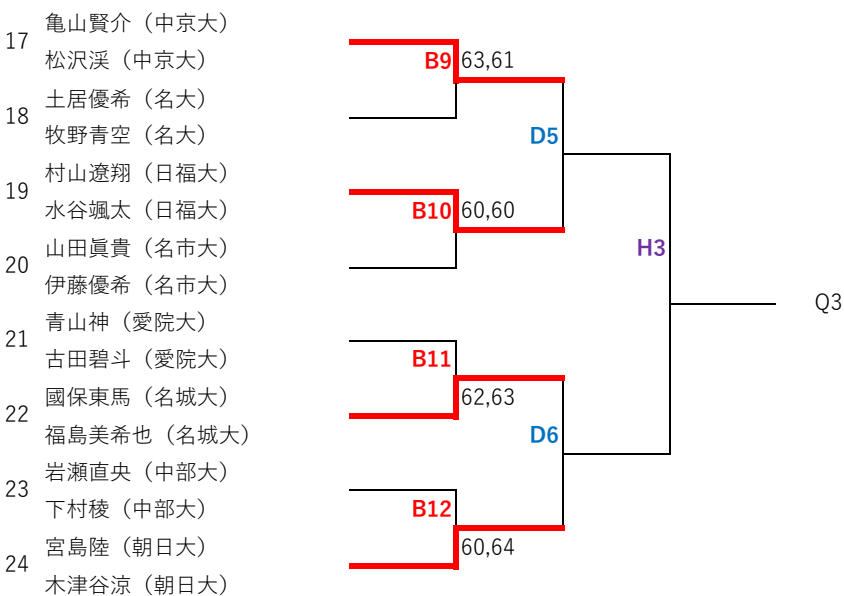

QF SF F

舟橋健太 (朝日大)

- 49 熊谷柗人 (日福大)
- 近藤楓真 (日福大)
- 50 澤本 拓巳 (名市大)
- 木村尚哉 (名市大)
- 51 中村太洋 (名城大)
- 日下部嘉亮 (名城大)
- 52 畑中温翔 (中京大)
- 藤田透伍 (中京大)
- 53 橋本正太郎 (愛教大)
- 永尾政太 (愛教大)
- 54 中島寛太 (静大)
- 河田喜紀 (静大)
- 55 上野 裕貴 (南山大)
- 尾崎 奏 (南山大)
- 56 武田益輝 (東海学園大)
- 森友和 (東海学園大)

- 57 渡辺勇志郎 (四日市大)
- 阿部康人 (四日市大)
- 58 河内優和 (中京大)
- 藤本悠雅 (中京大)
- 59 近江智也 (名工大)
- 佐藤桃樹 (名工大)
- 60 箕浦太陽 (静大)
- 鈴木隆介 (静大)
- 61 森 大河 (南山大)
- 太田 迪孝 (南山大)
- 62 石飛向基 (名市大)
- 伊藤駿 (名市大)
- 63 塩川和生 (名経大)
- 脇田裕士 (名経大)
- 64 澤田昇辰 (東海学園大)
- 杉本涼 (東海学園大)