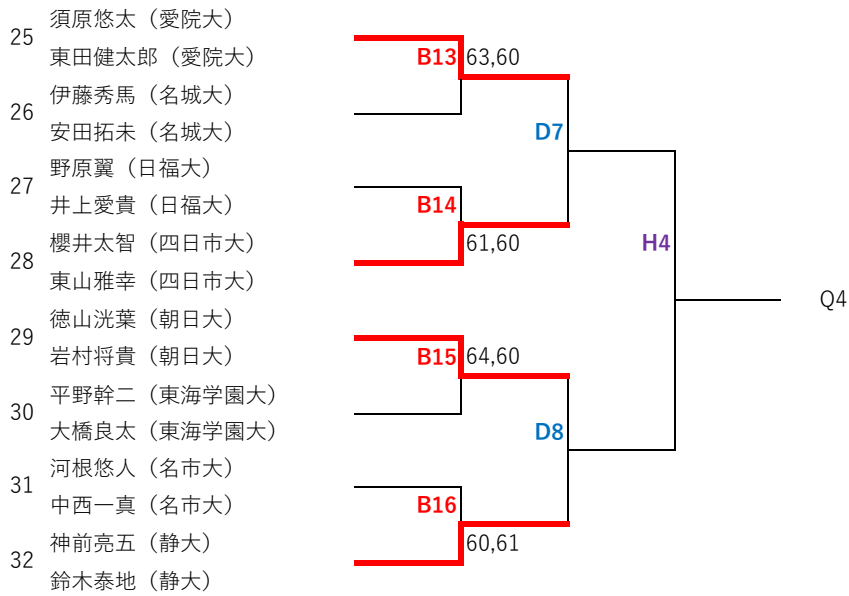

QF SF F

舟橋健太 (朝日大)

- 49 熊谷柗人 (日福大)
- 近藤楓真 (日福大)
- 50 澤本 拓巳 (名市大)
- 木村尚哉 (名市大)
- 51 中村太洋 (名城大)
- 日下部嘉亮 (名城大)
- 52 畑中温翔 (中京大)
- 藤田透伍 (中京大)
- 53 橋本正太郎 (愛教大)
- 永尾政太 (愛教大)
- 54 中島寛太 (静大)
- 河田喜紀 (静大)
- 55 上野 裕貴 (南山大)
- 尾崎 奏 (南山大)
- 56 武田益輝 (東海学園大)
- 森友和 (東海学園大)

- 57 渡辺勇志郎 (四日市大)
- 阿部康人 (四日市大)
- 58 河内優和 (中京大)
- 藤本悠雅 (中京大)
- 59 近江智也 (名工大)
- 佐藤桃樹 (名工大)
- 60 箕浦太陽 (静大)
- 鈴木隆介 (静大)
- 61 森 大河 (南山大)
- 太田 迪孝 (南山大)
- 62 石飛向基 (名市大)
- 伊藤駿 (名市大)
- 63 塩川和生 (名経大)
- 脇田裕士 (名経大)
- 64 澤田昇辰 (東海学園大)
- 杉本涼 (東海学園大)