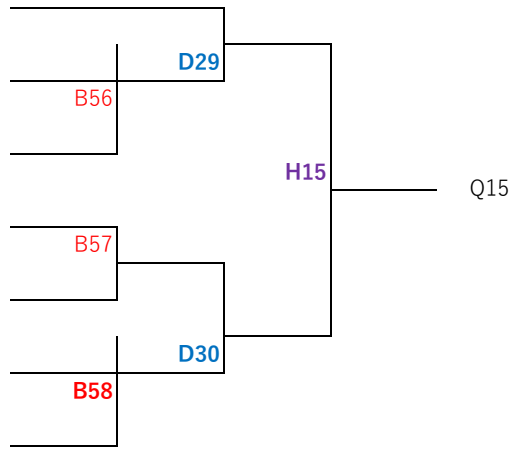

- 112 三本悠太 (朝日大)
- 岸本貴陽 (朝日大)
- 113 中島慶 (三重大)
- 寺田颯斗 (三重大)
- 114 田中健太 (名市大)
- 花崎潤弥 (名市大)
- 115 可児和寿 (名大)
- 伊藤大生 (名大)
- 116 横地 康太 (名工大)
- 阪祐太 (名工大)
- 117 木野陽生 (愛院大)
- 天野裕也 (愛院大)
- 118 市村直己 (東海学園大)
- 岩田直樹 (東海学園大)