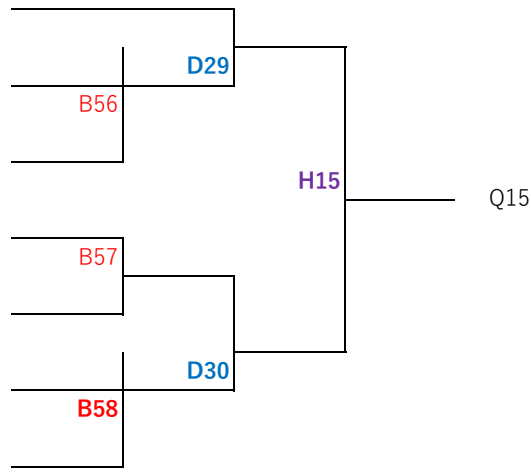

- 112 三本悠太 (朝日大)
- 岸本貴陽 (朝日大)
- 113 中島慶 (三重大)
- 寺田颯斗 (三重大)
- 114 田中健太 (名市大)
- 花崎潤弥 (名市大)
- 115 可児和寿 (名大)
- 伊藤大生 (名大)
- 116 横地 康太 (名工大)
- 阪祐太 (名工大)
- 117 木野陽生 (愛院大)
- 天野裕也 (愛院大)
- 118 市村直己 (東海学園大)
- 岩田直樹 (東海学園大)

- 119 松野右京 (東海学園大)
- 林明利 (東海学園大)
- 120 平松憲人 (名大)
- 豊嶋知樹 (名大)
- 121 加藤 蒼基 (四日市大)
- 渡邊晴友 (四日市大)
- 122 辻村柚樹 (朝日大)
- 松永泰導 (朝日大)
- 123 川野翔太 (日福大)
- 藤本博文 (日福大)
- 124 橋本大輔 (南山大)
- 水野 拓海 (南山大)
- 125 小林純也 (愛大)
- 前刀奏斗 (愛大)