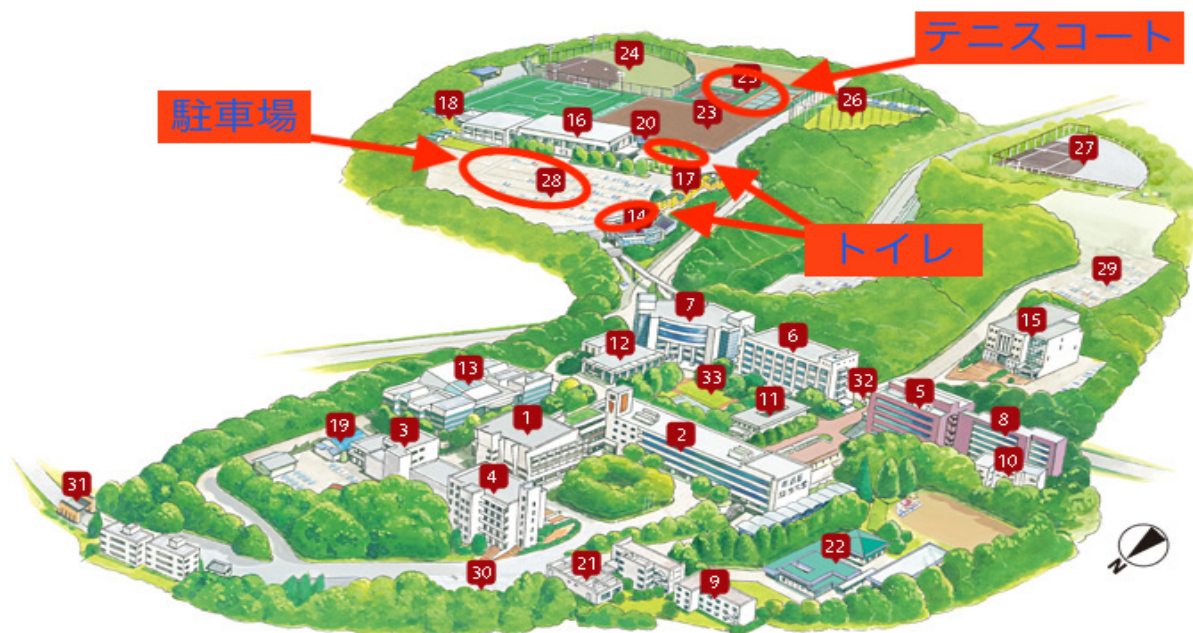

## 【本戦大会会場使用場所】

中京大学豊田キャンパス

一般テニスコート 5面

硬式庭球場 3面

学生第3駐車場

センターハウス（トイレのみ）

上記使用場所（赤枠）以外は、一切の立ち入りを禁止する。

## 名古屋経済大学 犬飼キャンパス

テニスコート 5 面

学生駐車場

市邨記念体育館(トイレのみ)

以外は、一切の立ち入りを禁止する

上記使用場所(赤枠)以外は、一切の立ち入りを禁止する