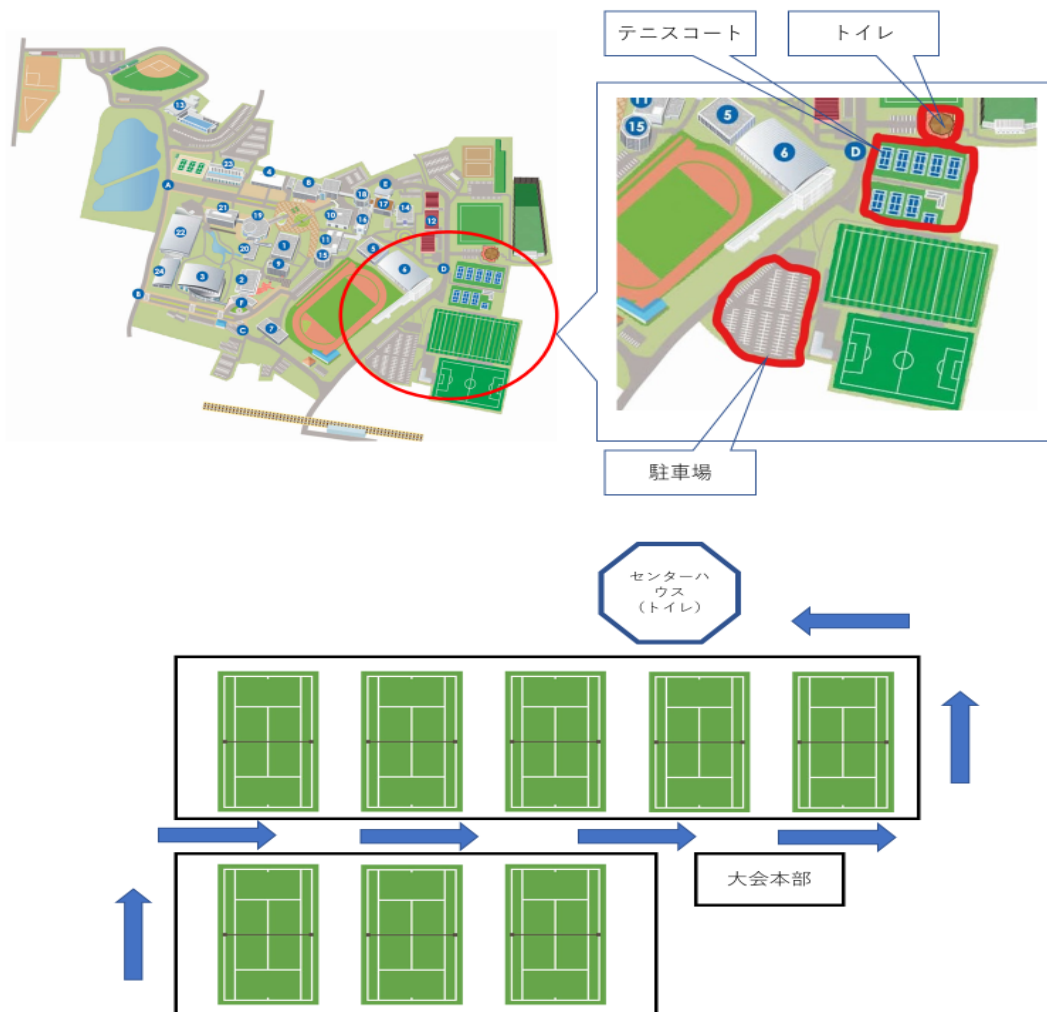

## 【期間】

2021年2月27日～2021年3月5日（本戦） 3月6日、3月7日 予備日

## 【本戦大会会場使用場所】

中京大学豊田キャンパス

一般テニスコート 5面

硬式庭球場 3面

学生第3駐車場

センターハウス（トイレのみ）

上記使用場所（赤枠）以外は、一切の立ち入りを禁止する。

## 名古屋経済大学 犬飼キャンパス

テニスコート 5 面

学生駐車場

市邨記念体育館(トイレのみ)

以外は、一切の立ち入りを禁止する

上記使用場所(赤枠)以外は、一切の立ち入りを禁止する

### 【指定区域外への対応】

指定区域外への立ち入りを禁止します。現場を学連及び関係者が目撃した際には、1 回目を注意、2 回目を警告とします。