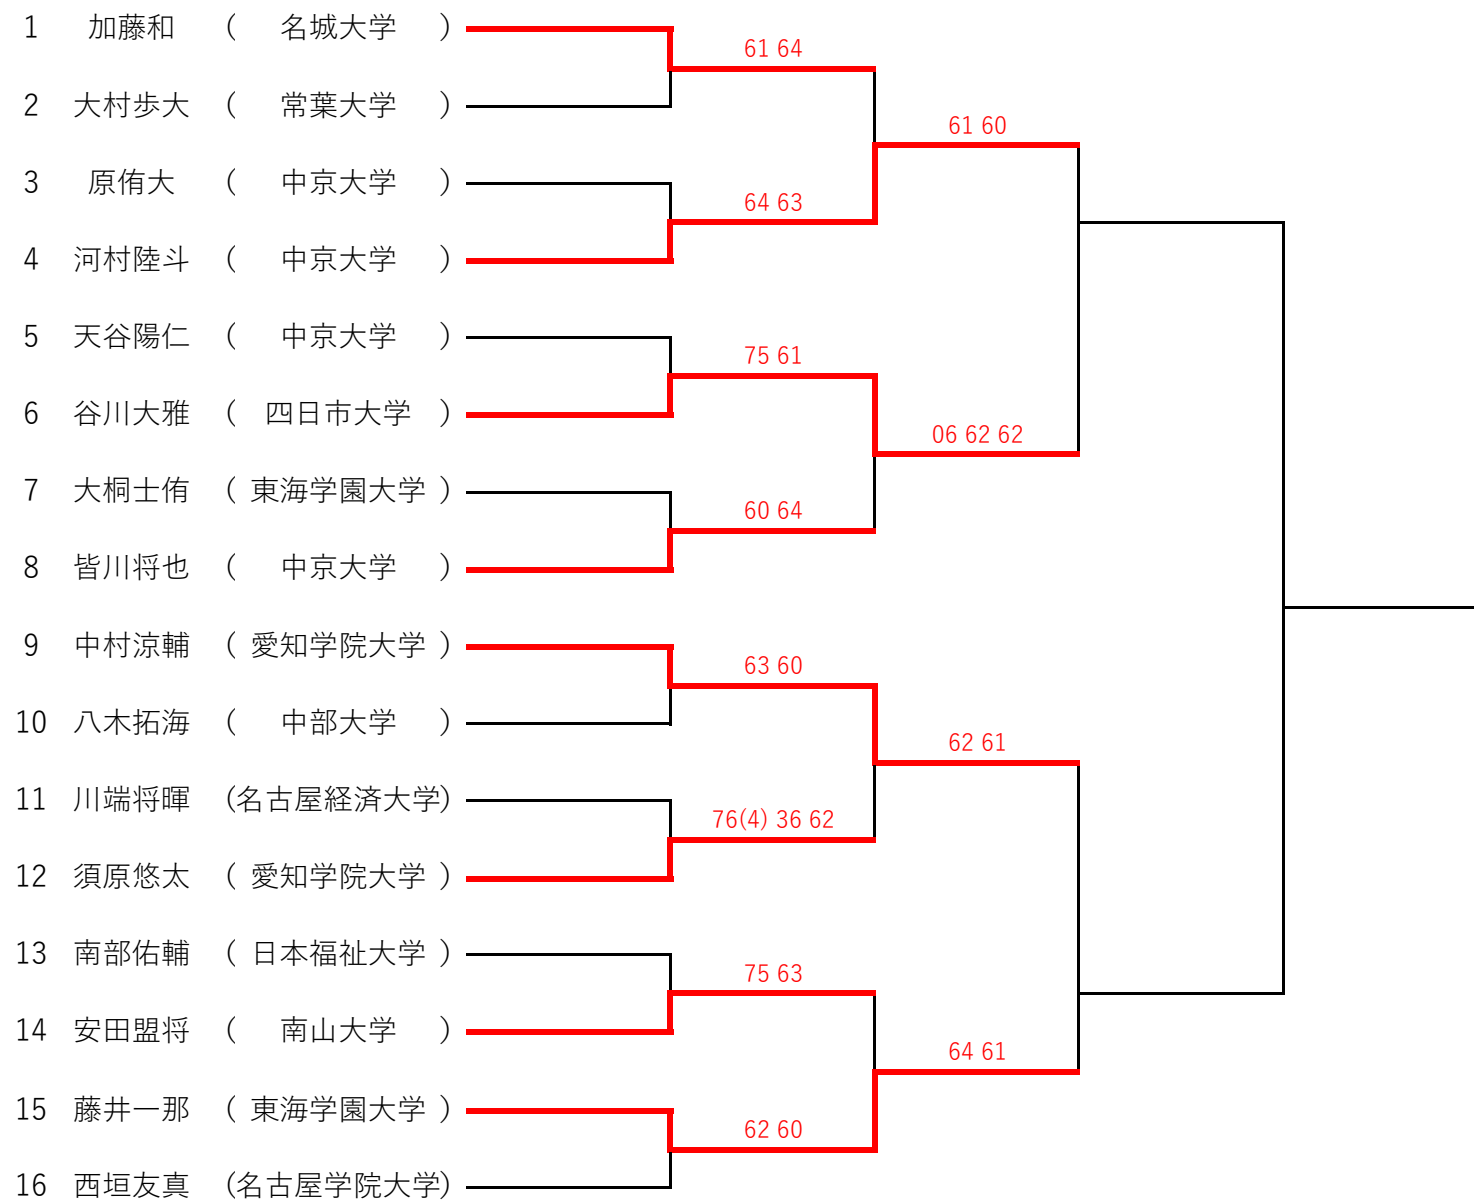

男子シングルス

女子シングルス

1 加藤穂乃佳 (中京大学)

2 中村香里 (名古屋経済大学)

3 佐々木ひかり (東海学園大学)

4 平松姫奈 (東海学園大学)

男子ダブルス

女子ダブルス