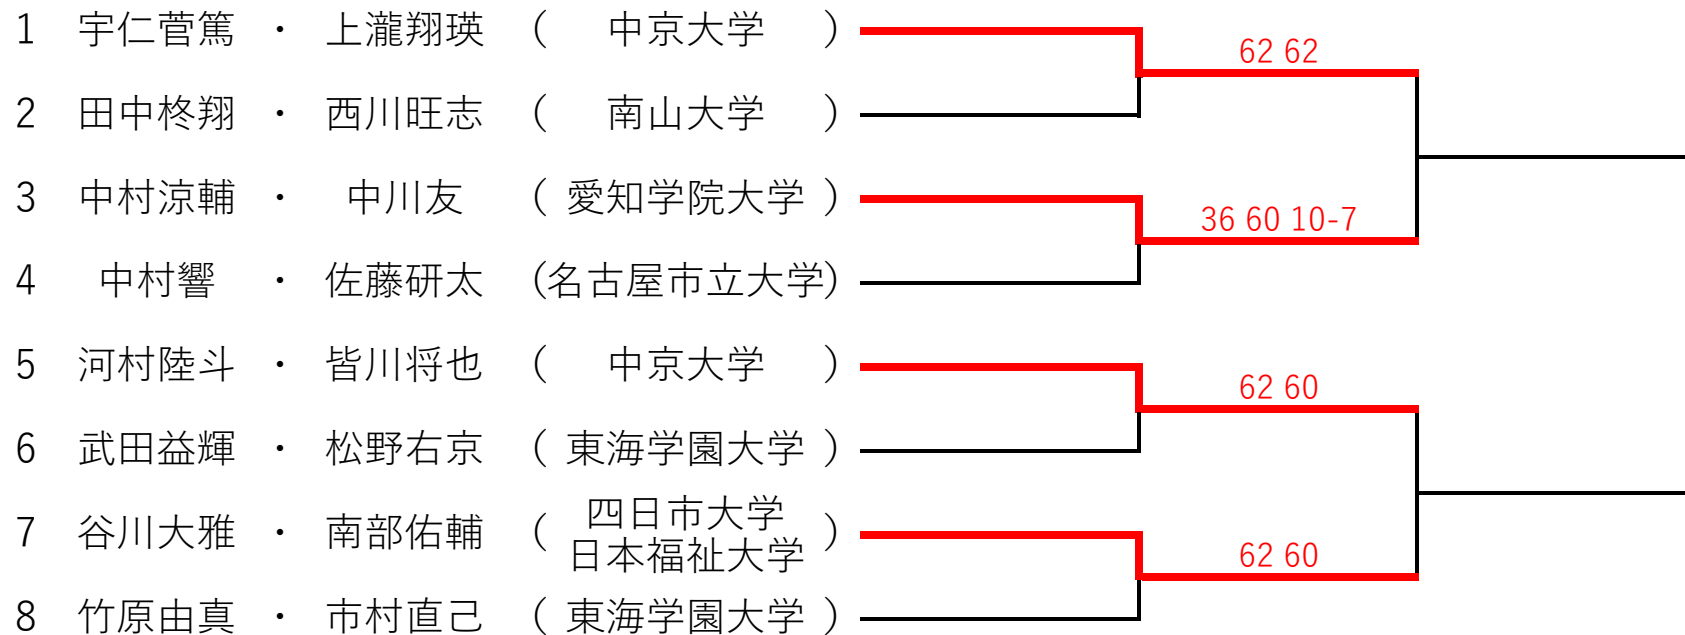

男子シングルス

女子シングルス

1 加藤穂乃佳 (中京大学)

2 中村香里 (名古屋経済大学)

3 佐々木ひかり (東海学園大学)

4 平松姫奈 (東海学園大学)

男子ダブルス

女子ダブルス