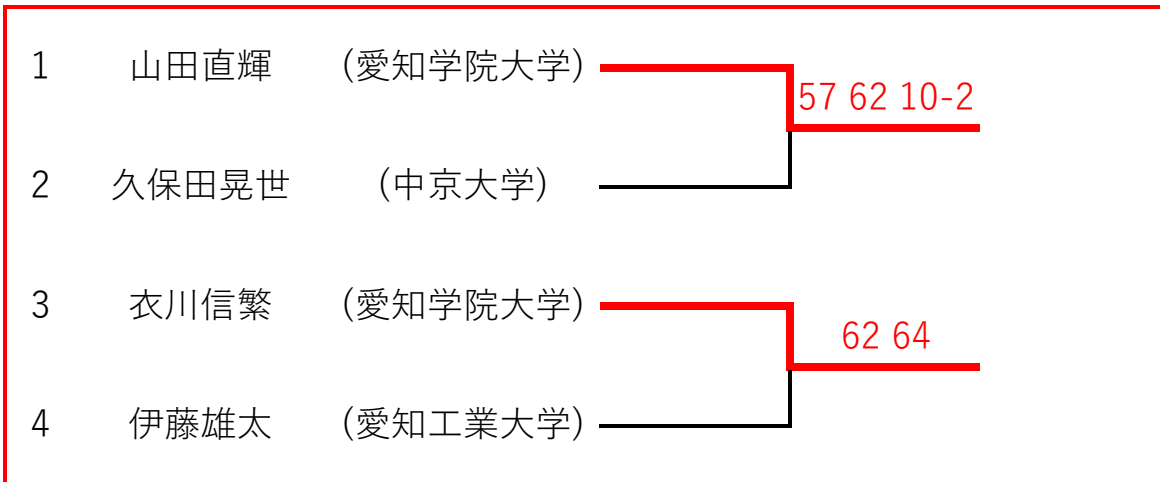

インカレ本戦追加出場トーナメント 試合形式：ファイナル10ポイント

男子シングルス

女子シングルス

女子ダブルス