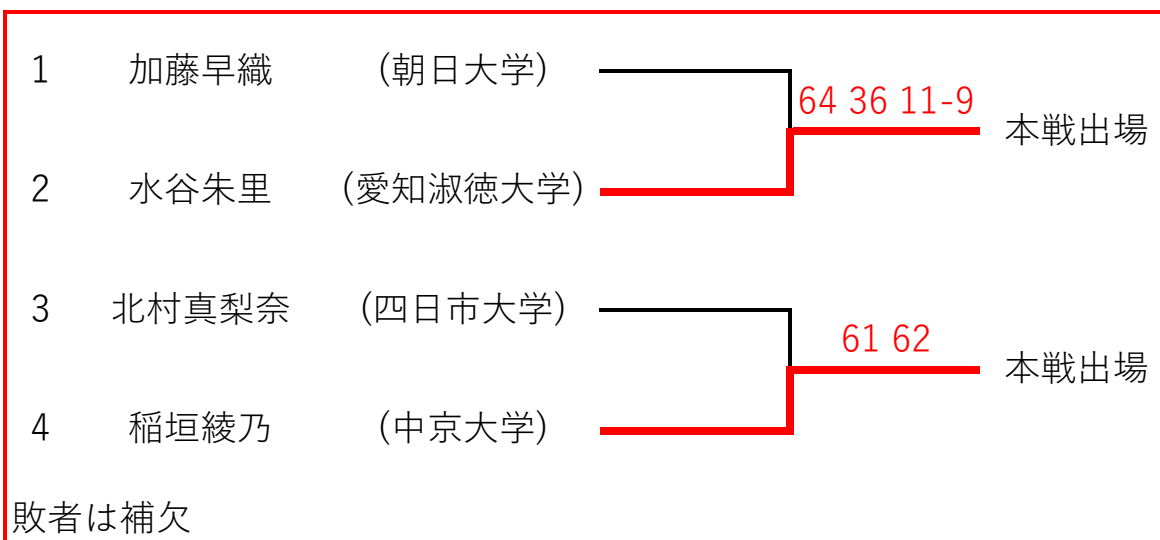

インカレ本戦追加出場トーナメント 試合形式：ファイナル10ポイント

男子シングルス

女子シングルス

女子ダブルス