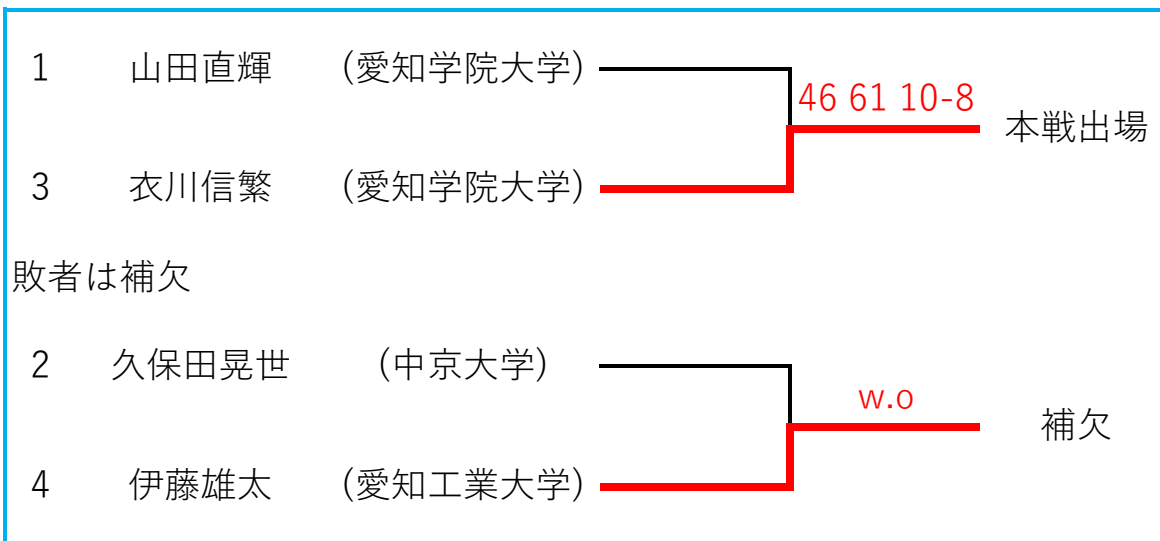

インカレ本戦追加出場トーナメント 試合形式：ファイナル10ポイント

男子シングルス

女子シングルス

女子ダブルス