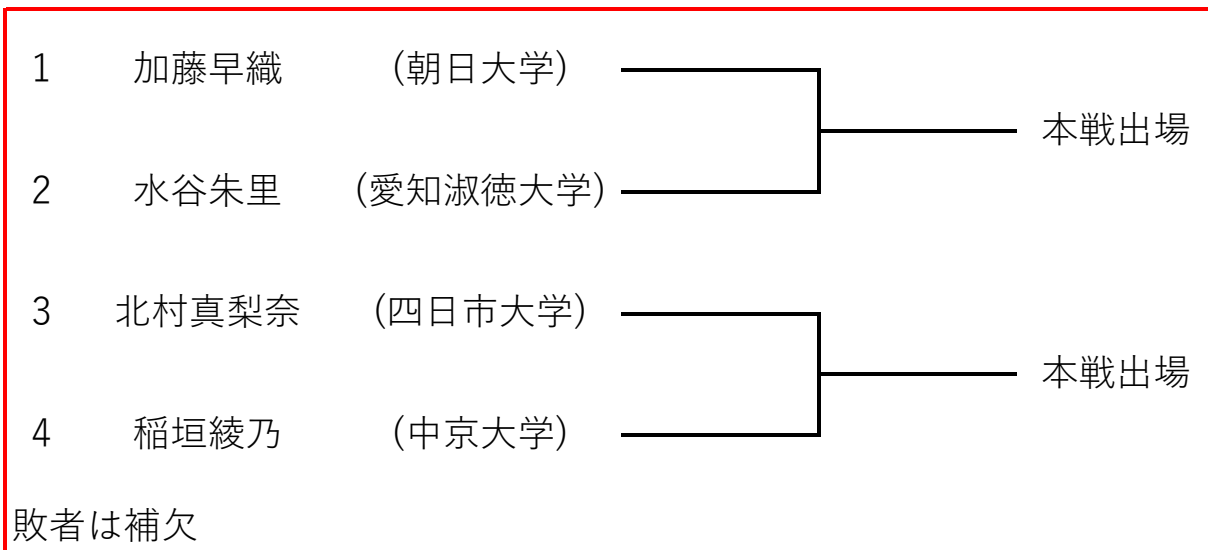

インカレ本戦追加出場トーナメント 試合形式：ファイナル10ポイント

男子シングルス

女子シングルス

女子ダブルス

赤線は1日目、青線は2日目に行います。