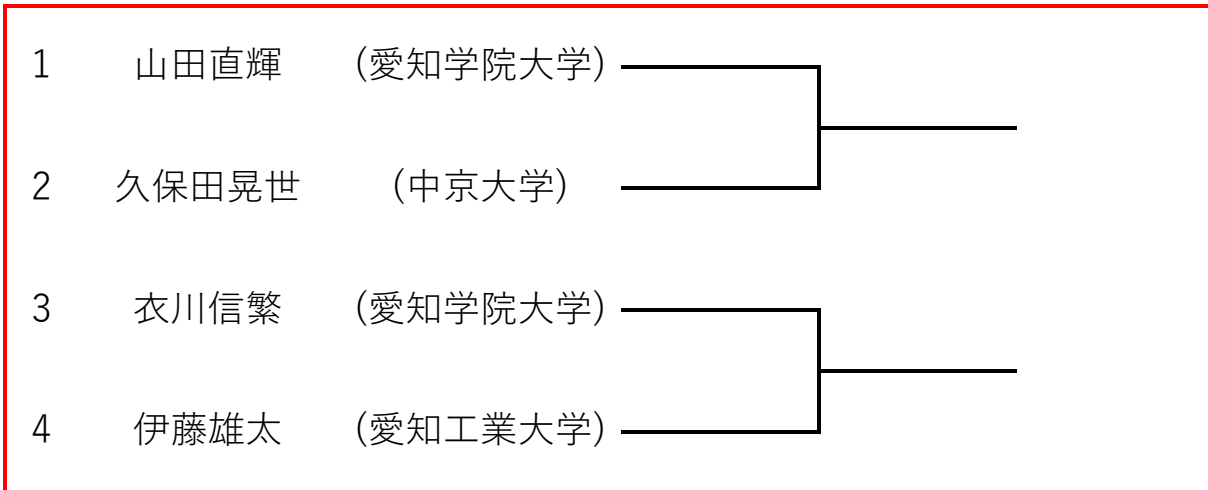

インカレ本戦追加出場トーナメント 試合形式：ファイナル10ポイント

男子シングルス

女子シングルス

女子ダブルス

赤線は1日目、青線は2日目に行います。