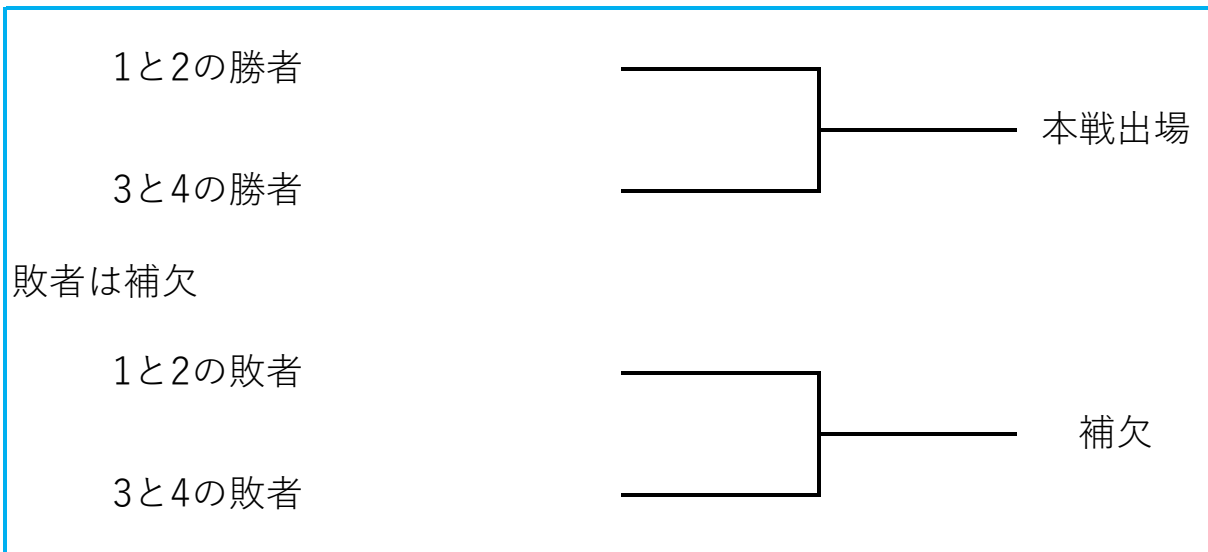

インカレ本戦追加出場トーナメント 試合形式：ファイナル10ポイント

男子シングルス

女子シングルス

女子ダブルス

赤線は1日目、青線は2日目に行います。