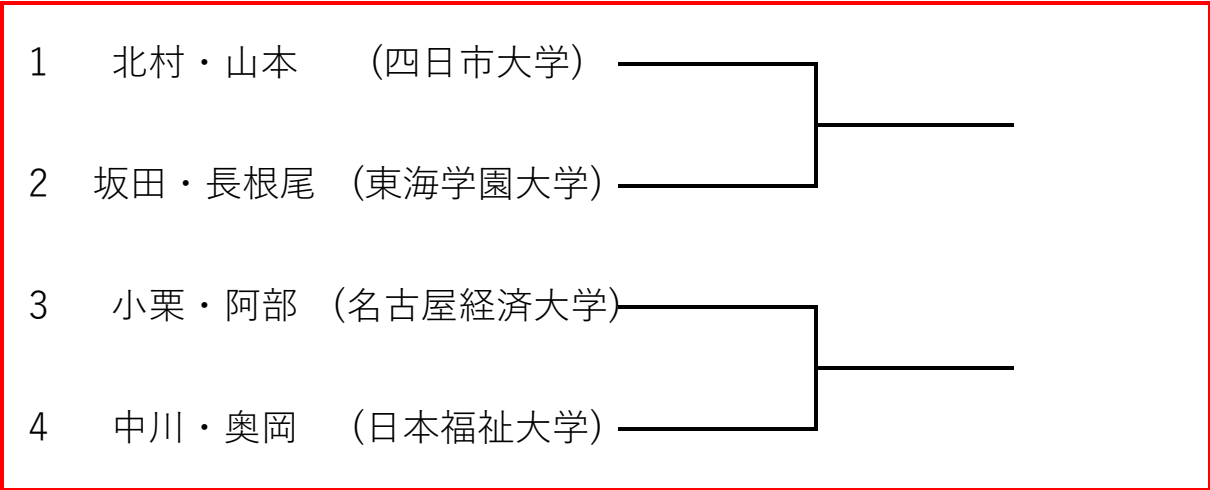

インカレ本戦追加出場トーナメント 試合形式：ファイナル10ポイント

男子シングルス

女子シングルス

女子ダブルス

赤線は1日目、青線は2日目に行います。