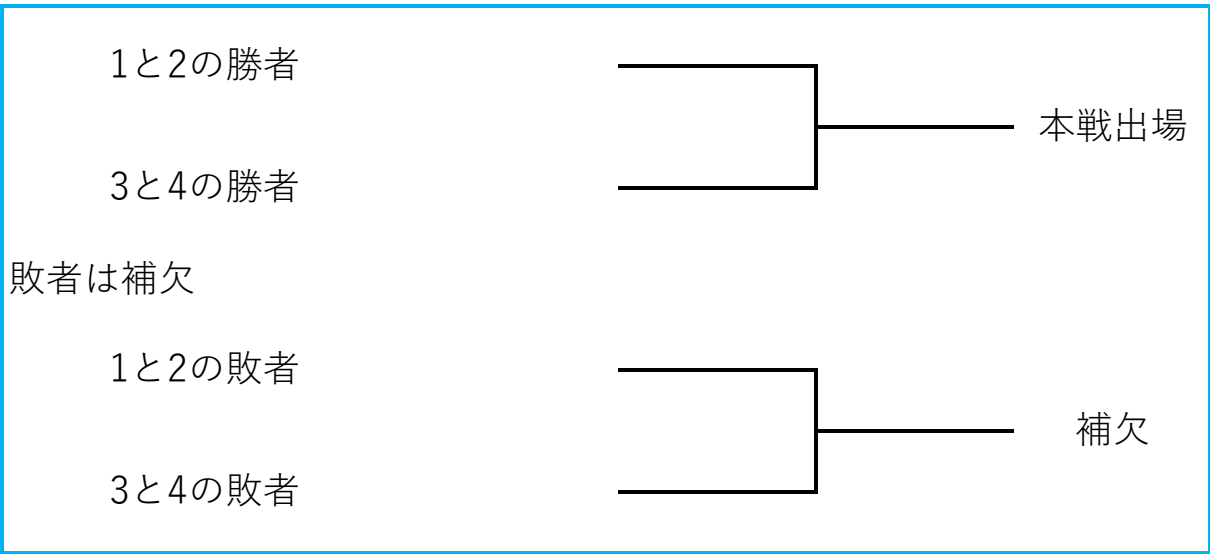

インカレ本戦追加出場トーナメント 試合形式：ファイナル10ポイント

男子シングルス

女子シングルス

女子ダブルス

赤線は1日目、青線は2日目に行います。