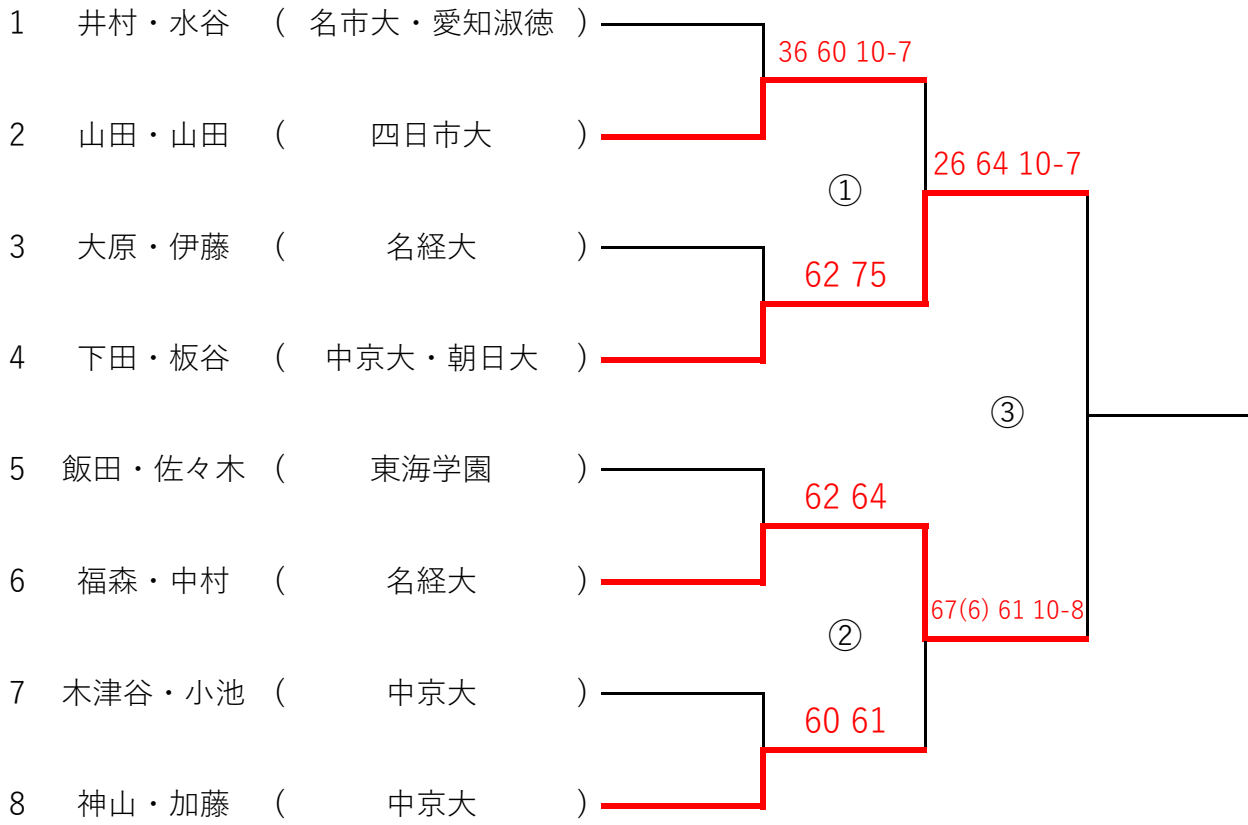

女子ダブルス予選出場決定戦

試合方式：ファイナル10ポイント

③の敗者：補欠