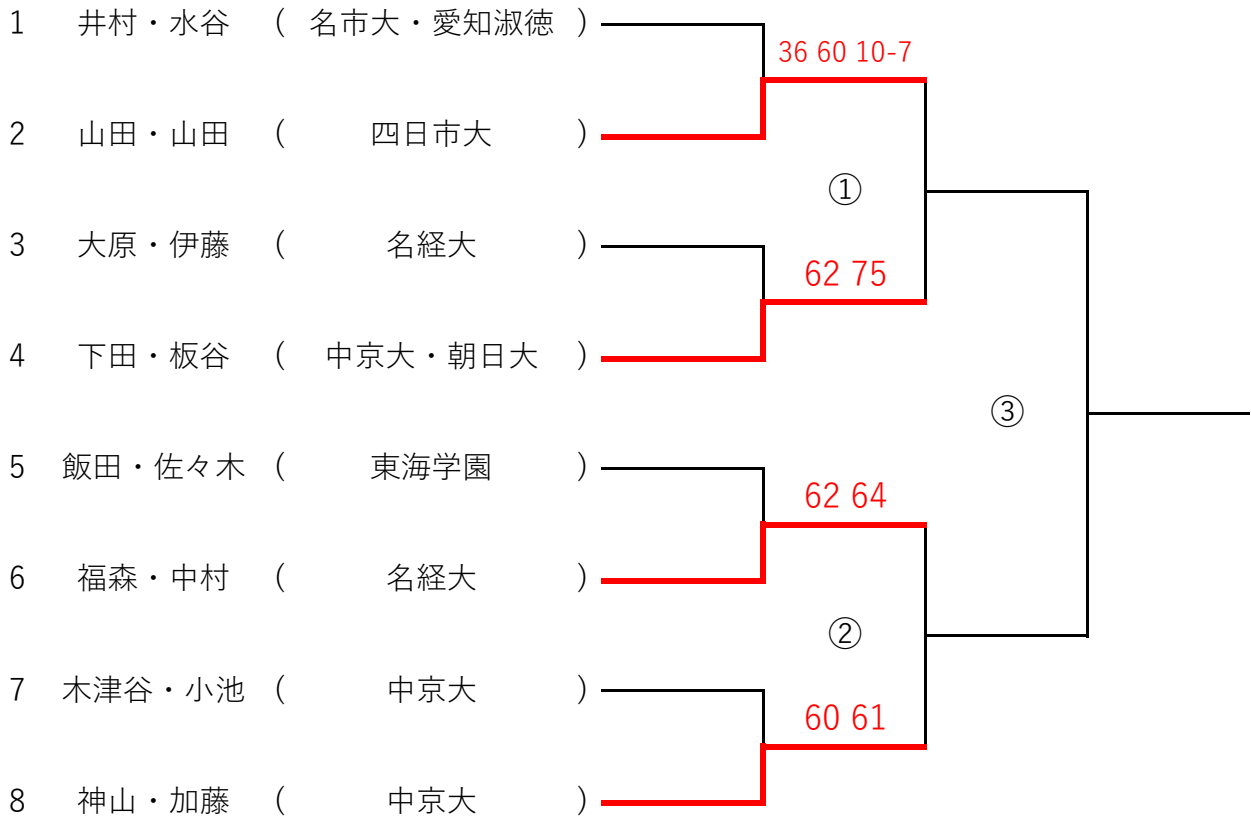

女子ダブルス予選出場決定戦

試合方式：ファイナル10ポイント

③の敗者：補欠