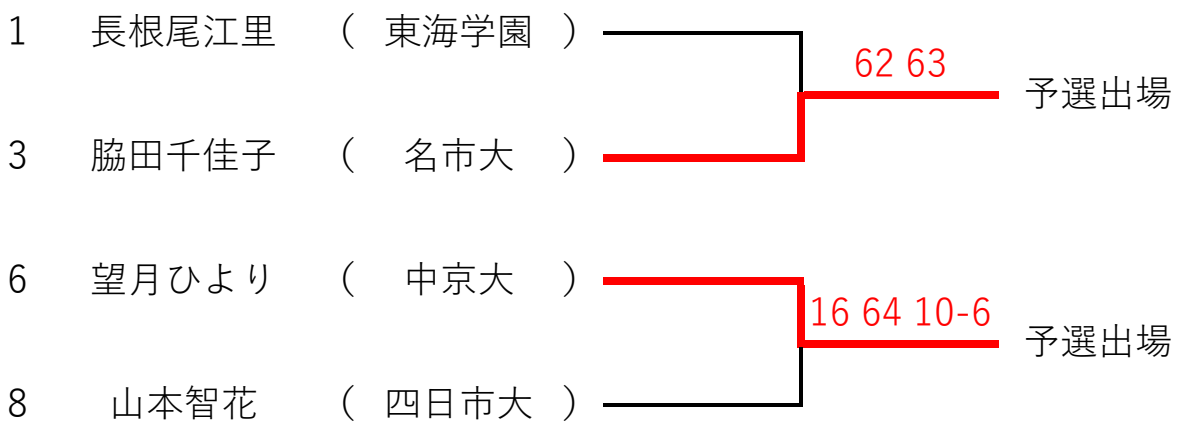

女子シングルス 予選出場決定戦 試合方式：ファイナル10ポイント

敗者は補欠