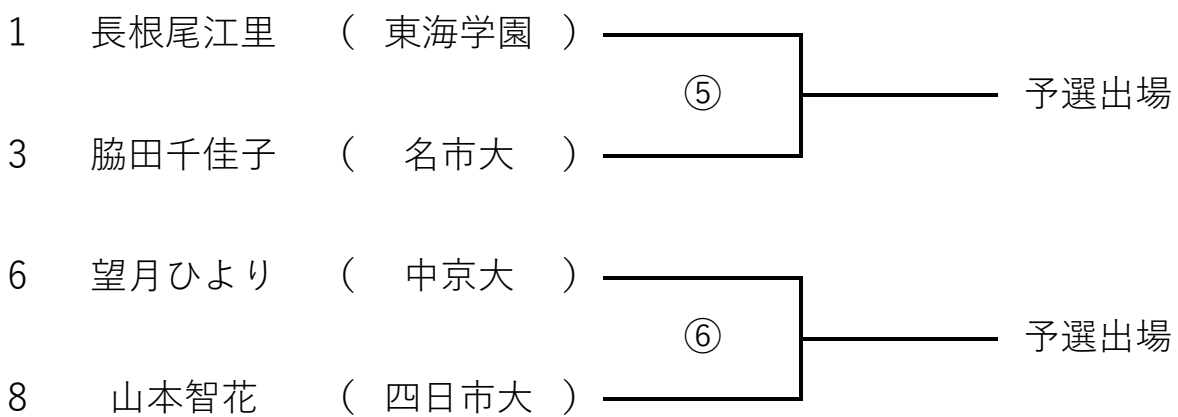

女子シングルス 予選出場決定戦 試合方式：ファイナル10ポイント

敗者は補欠