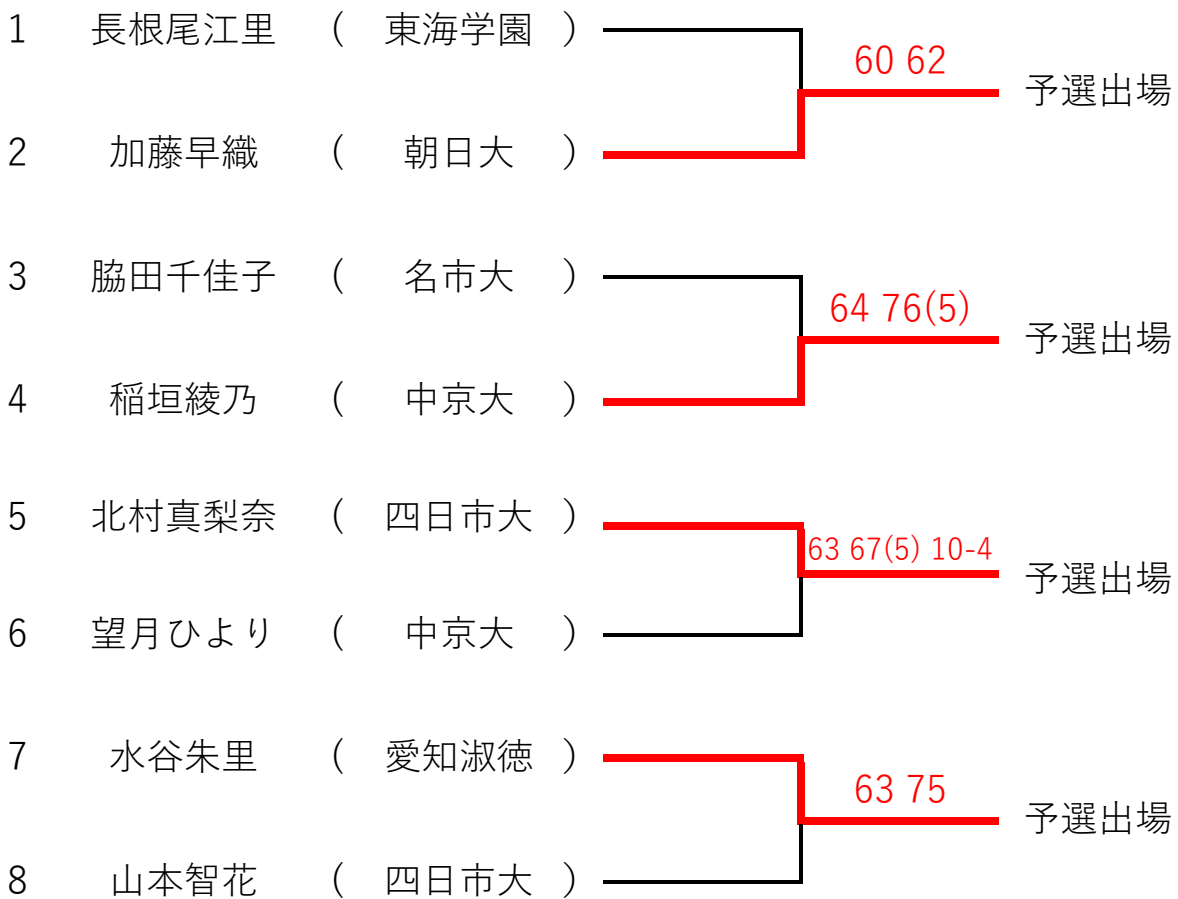

女子シングルス 予選出場決定戦 試合方式：ファイナル10ポイント

敗者は補欠