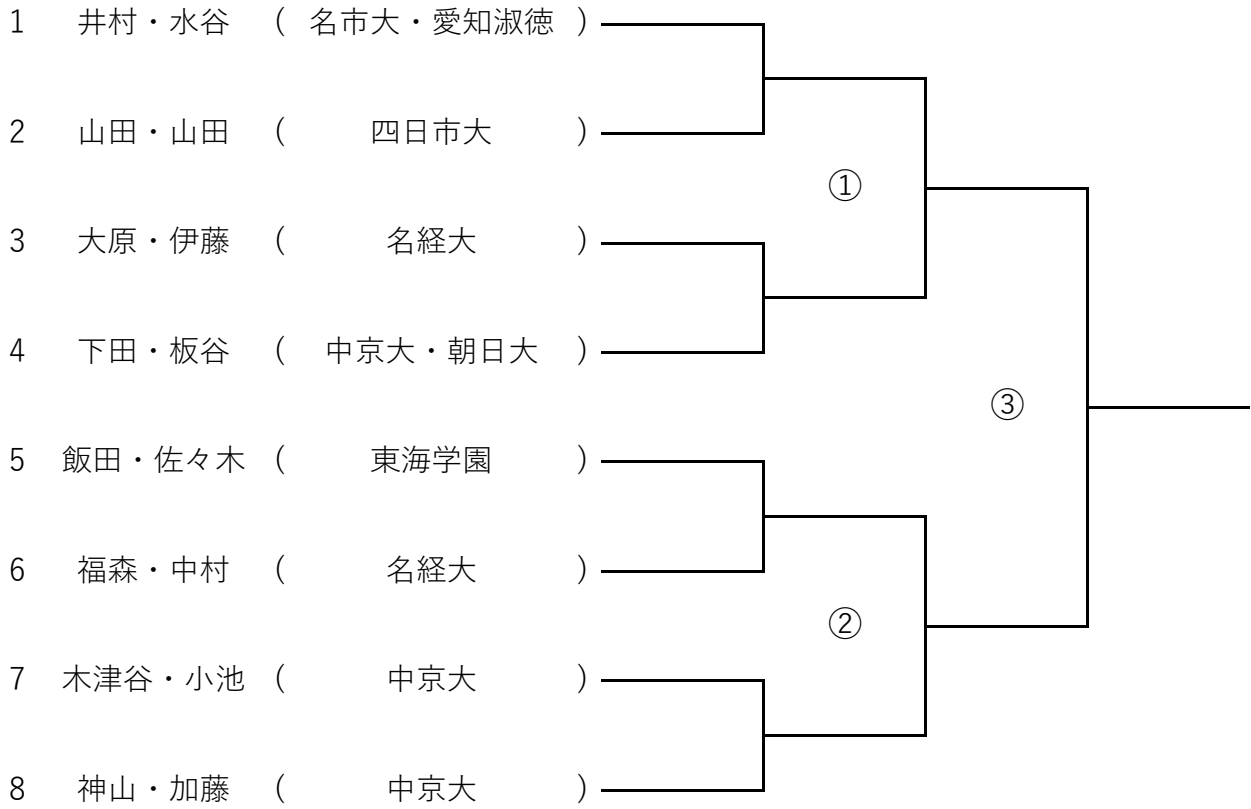

女子ダブルス予選出場決定戦

試合方式：ファイナル10ポイント

③の敗者：補欠