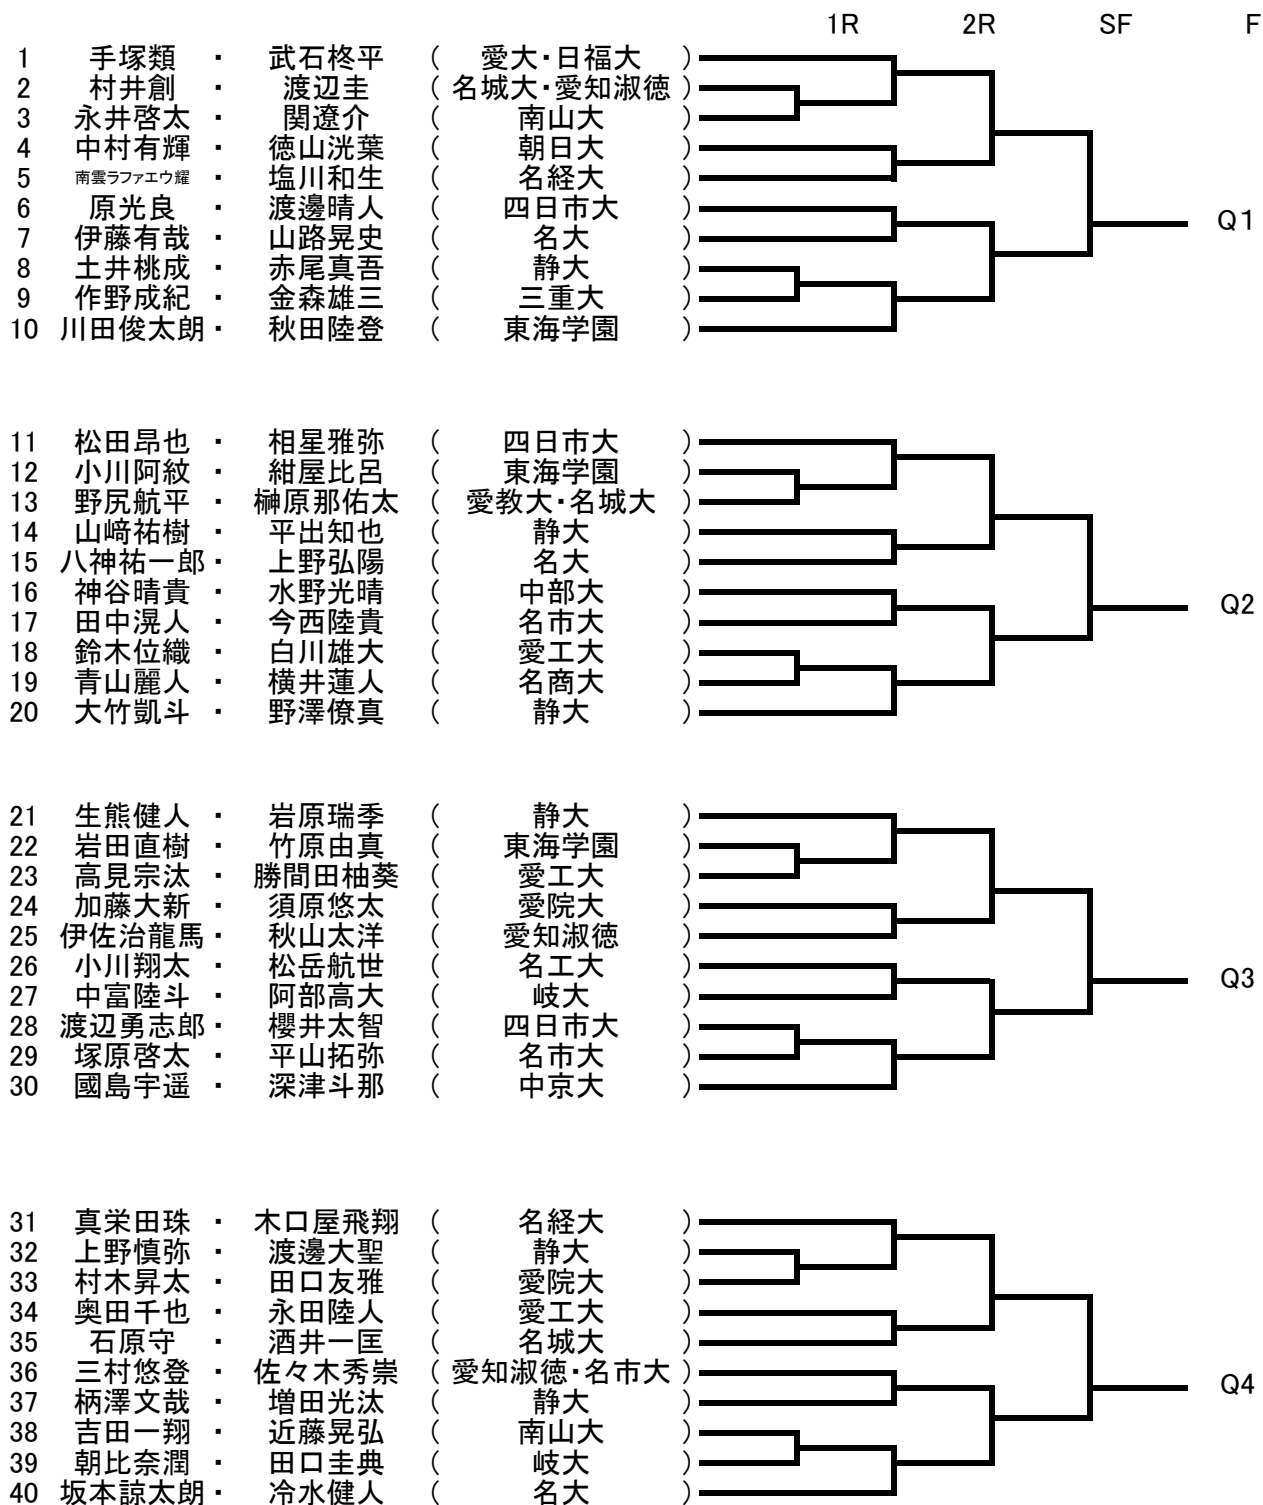

男子ダブルス NO.1

男子ダブルス NO.2

				1R	2R	SF	F
41	許田大夢	・ 杉本亮太郎	( 朝日大 )	_____	_____	_____	Q5
42	宮崎理人	・ 物永佳己	( 名工大 )	_____	_____		
43	高橋翔太郎	・ 徳田陽真	( 愛知淑徳 )	_____	_____		
44	武田隼輔	・ 田村啓	( 静大 )	_____	_____		
45	後藤寛治	・ 日極幸樹	( 愛知みずほ大 )	_____	_____		
46	窪井健斗	・ 小野寺和紀	( 静大 )	_____	_____		
47	小池竜史	・ 岡田莞	( 名市大 )	_____	_____		
48	森貴央	・ 川端康暉	( 名大 )	_____	_____		
49	小松周	・ 櫻井慶貴	( 愛院歯 )	_____	_____		
50	佐藤瑠美	・ 河合遥己	( 愛知大・日福大 )	_____	_____		
51	滝沢健太	・ 舟橋健太	( 朝日大 )	_____	_____	_____	Q6
52	犬飼遼太	・ 岩間治樹	( 愛大 )	_____	_____		
53	伴野莞吹	・ 橋本大輔	( 南山大 )	_____	_____		
54	伊藤貴之	・ 石崎悠貴	( 日福大 )	_____	_____		
55	小畠啓史郎	・ 藪内駿	( 岐大 )	_____	_____		
56	溝口聖弥	・ 太田侑希	( 名経大 )	_____	_____		
57	田崎広都	・ 横地康太	( 名工大 )	_____	_____		
58	藤田淳之介	・ 八木拓海	( 名大・中部大 )	_____	_____		
59	塚本祐輝	・ 澤田昇辰	( 東海学園 )	_____	_____		
60	山本裕太郎	・ 浅井辰哉	( 名城大・岐阜聖徳 )	_____	_____		
61	島涼太	・ 谷川大雅	( 四日市大 )	_____	_____	_____	Q7
62	伊藤雄飛	・ 高橋天	( 岐大 )	_____	_____		
63	吉沢広夢	・ 高山凌	( 日福大 )	_____	_____		
64	神保泰希	・ 松浦功佑	( 静大 )	_____	_____		
65	石垣篤尚	・ 中村公星	( 愛工大 )	_____	_____		
66	伊藤大生	・ 渡邊悠飛	( 名大 )	_____	_____		
67	天谷陽仁	・ 上瀧翔瑛	( 中京大 )	_____	_____		
68	宮本竜希	・ 澤田恵輔	( 名城大 )	_____	_____		
69	五十川陽登	・ 泉水啓伸	( 日大国際 )	_____	_____		
70	松岡大樹	・ 得地健太	( 朝日大 )	_____	_____		
71	吉田光宏	・ 小山拓海	( 中京大 )	_____	_____	_____	Q8
72	田口拓真	・ 伊藤雄太	( 愛工大 )	_____	_____		
73	青山舜弥	・ 谷崎智隆	( 名経大 )	_____	_____		
74	安藤典馬	・ 鬼頭廉	( 岐阜聖徳 )	_____	_____		
75	杉本涼	・ 横井広渡	( 東海学園 )	_____	_____		
76	田口亮	・ 富田健太	( 名市大 )	_____	_____		
77	増山大輔	・ 伊藤文聖	( 皇學館 )	_____	_____		
78	服部永遠	・ 辻村柚樹	( 朝日大 )	_____	_____		
79	坪井章太郎	・ 橋本格	( 静大 )	_____	_____		
80	鈴木利門	・ 水越健太	( 名城大 )	_____	_____		