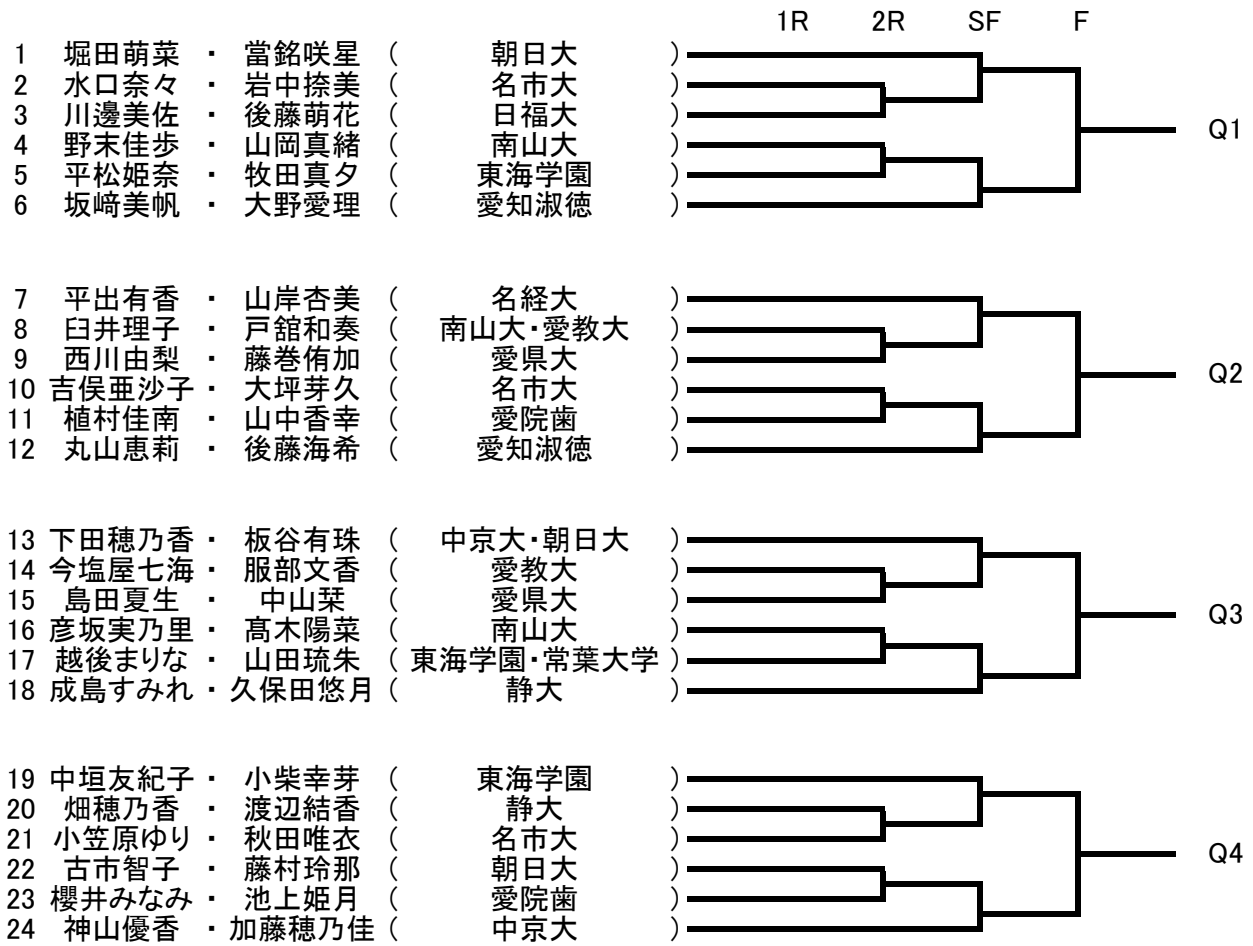

女子ダブルス NO.1

女子ダブルス NO.2

				1R	2R	SF	F		
25	伊藤里奈・早川奏音	(愛院大)					
26	大嶋真理子・大西しづく	(相山大)					
27	丹羽菜々花・大岩本彩水	(名市大)					
28	田口結生・徳倉清伽	(東海学園)					
29	岡部彩夏・門脇愛実	(岐阜聖徳)					
30	望月ひより・菊田杏樹	(中京大)					
					}		}		Q5
31	脇田千佳子・勝井菜瑠	(名市大・三重大)					
32	井森愛海・岡村可菜	(皇學館)					
33	堀ひかり・榊原綾音	(愛教大)					
34	幅伊吹・勝西芹名	(岐阜大)					
35	今村果琳・横山彩実	(常葉大学)					
36	瀧村怜未・露木怜衣	(愛院大)					
					}		}		Q6
37	長岡純未・棧敷和	(日福大)					
38	江上若菜・杉木諒	(岐阜大)					
39	渡部友菜・熊崎梨奈	(南山大)					
40	山田優華・中野亜弓	(愛県大)					
41	向江安美香・山本茉奈実	(名市大)					
42	藤田愛矢・石川美鈴	(静大)					
					}		}		Q7
43	近藤由乃羽・北川深央里	(南山大)					
44	窪田彩乃・植村和佳菜	(愛院大)					
45	近藤リリ・稲田凧紗	(名市大)					
46	丹鳥那菜子・三木萌愛	(相山大)					
47	加藤愛・櫻井サラ	(愛院大)					
48	花崎聖月・後藤舞幸	(朝日大)					
					}		}		Q8