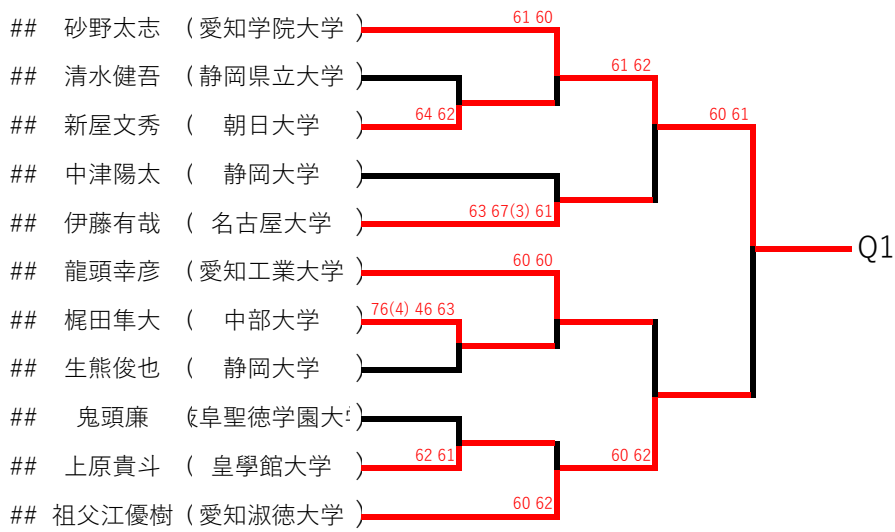

男子シングルス

藪田樹彩垂 (名古屋経済大学)

水谷圭佑 (南山大学) 62 63

浅井辰哉 (岐阜聖徳学園大学) 60 60

渡邊雄大 (中京大学) 60 61

酒井宏輔 (東海学園大学) 61 60

橋本格 (静岡大学)

西部稜大 (岐阜聖徳学園大学)