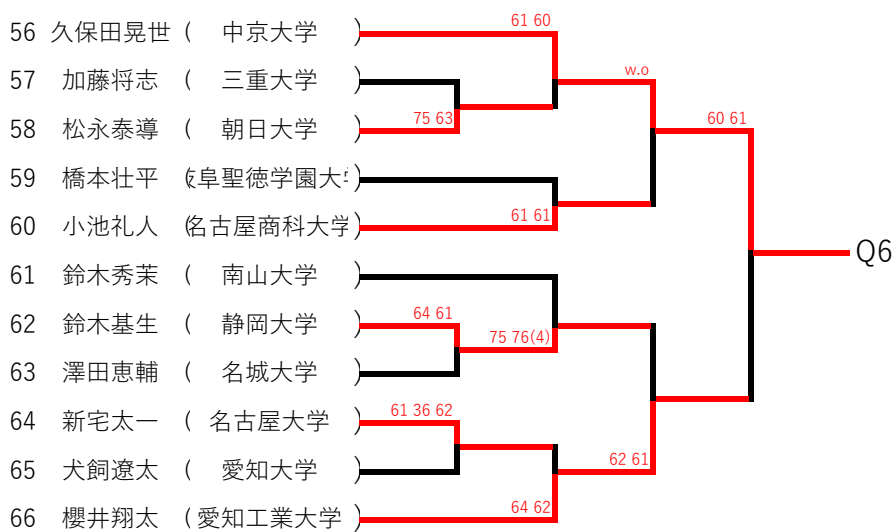

男子シングルス

藪田樹彩垂 (名古屋経済大学)

水谷圭佑 (南山大学) 62 63

浅井辰哉 (岐阜聖徳学園大学) 60 60

渡邊雄大 (中京大学) 60 61

酒井宏輔 (東海学園大学) 61 60

橋本格 (静岡大学)

西部稜大 (岐阜聖徳学園大学)