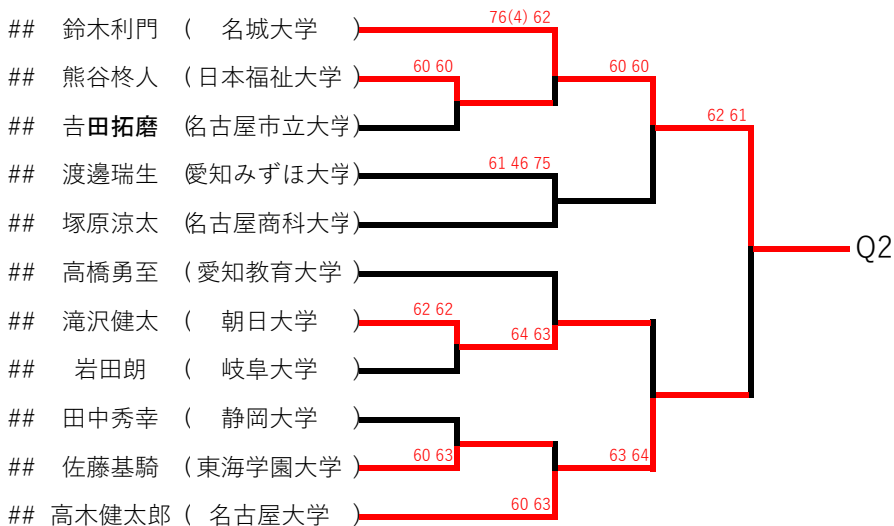

男子シングルス

藪田樹彩垂 (名古屋経済大学)

水谷圭佑 (南山大学) 62 63

浅井辰哉 (岐阜聖徳学園大学) 60 60

渡邊雄大 (中京大学) 60 61

酒井宏輔 (東海学園大学) 61 60

橋本格 (静岡大学)

西部稜大 (岐阜聖徳学園大学)

木口屋飛翔 (名古屋経済大学) w.o

櫻井健翔 (中部大学)

藪内駿 (岐阜大学) 64 64

三村悠登 (愛知淑徳大学) w.o

倉嶋文哉 (日本福祉大学) 63 61

小西祐輔 (南山大学)

Q3

岩原瑞季 (静岡大学) w.o