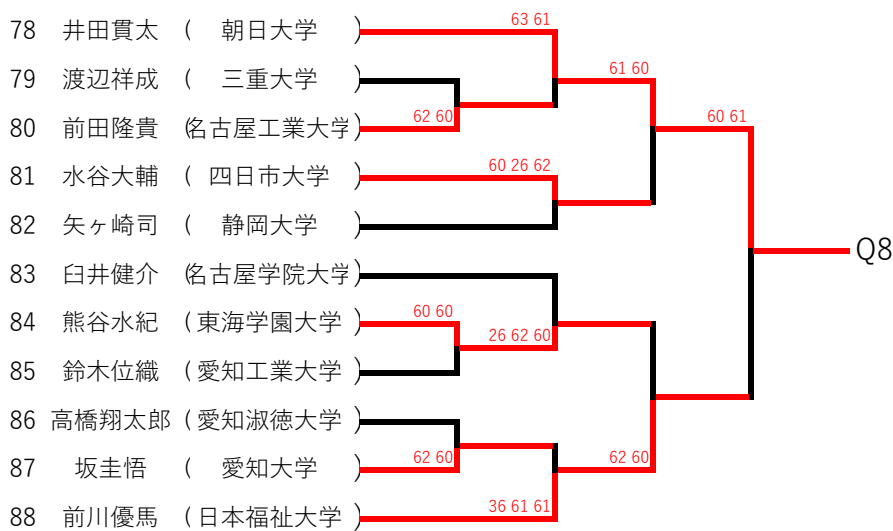

男子シングルス

藪田樹彩垂 (名古屋経済大学)

水谷圭佑 (南山大学) 62 63

浅井辰哉 (岐阜聖徳学園大学) 60 60

渡邊雄大 (中京大学) 60 61

酒井宏輔 (東海学園大学) 61 60

橋本格 (静岡大学)

西部稜大 (岐阜聖徳学園大学)