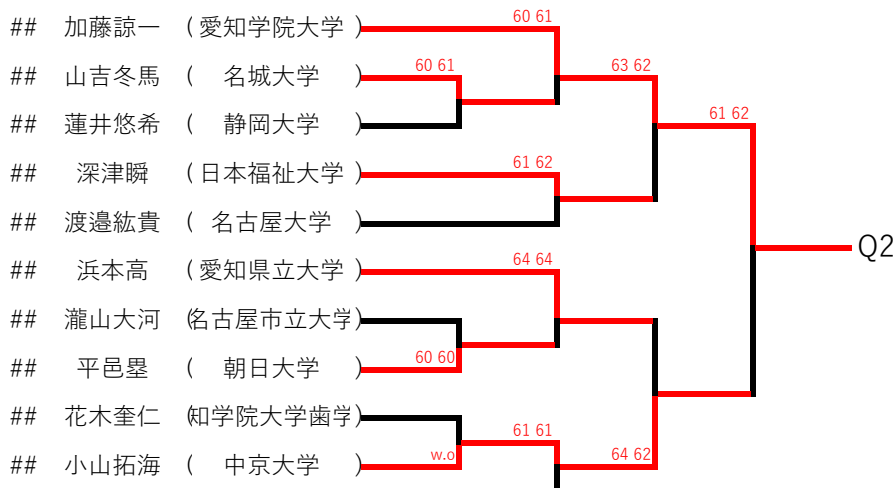

男子シングルス

藪田樹彩垂 (名古屋経済大学)

水谷圭佑 (南山大学) 62 63

浅井辰哉 (岐阜聖徳学園大学) 60 60

渡邊雄大 (中京大学) 60 61

酒井宏輔 (東海学園大学) 61 60

橋本格 (静岡大学)

西部稜大 (岐阜聖徳学園大学)

木口屋飛翔 (名古屋経済大学) w.o

櫻井健翔 (中部大学)

藪内駿 (岐阜大学) 64 64

三村悠登 (愛知淑徳大学) w.o

倉嶋文哉 (日本福祉大学) 63 61

小西祐輔 (南山大学)

Q3

岩原瑞季 (静岡大学) w.o