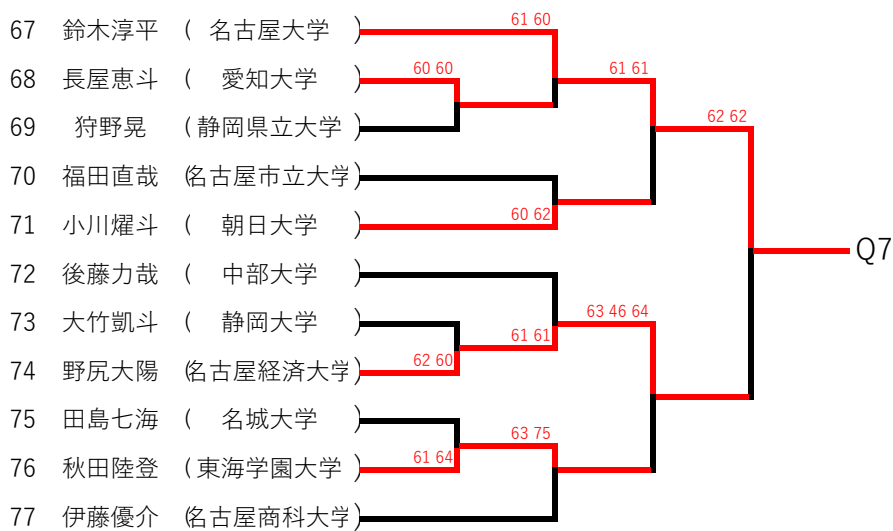

男子シングルス

藪田樹彩垂 (名古屋経済大学)

水谷圭佑 (南山大学) 62 63

浅井辰哉 (岐阜聖徳学園大学) 60 60

渡邊雄大 (中京大学) 60 61

酒井宏輔 (東海学園大学) 61 60

橋本格 (静岡大学)

西部稜大 (岐阜聖徳学園大学)

木口屋飛翔 (名古屋経済大学) w.o

櫻井健翔 (中部大学)

藪内駿 (岐阜大学) 64 64

三村悠登 (愛知淑徳大学) w.o

倉嶋文哉 (日本福祉大学) 63 61

小西祐輔 (南山大学)

Q3

岩原瑞季 (静岡大学) w.o