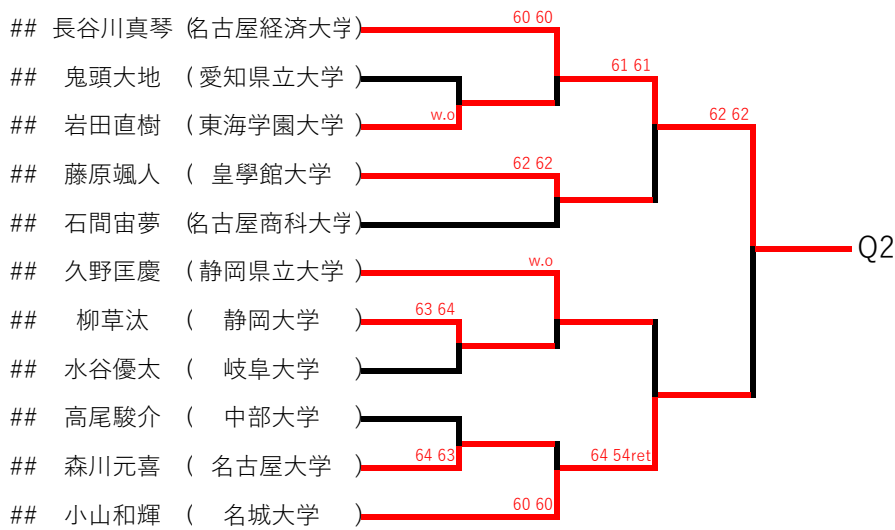

男子シングルス

藪田樹彩垂 (名古屋経済大学)

水谷圭佑 (南山大学) 62 63

浅井辰哉 (岐阜聖徳学園大学) 60 60

渡邊雄大 (中京大学) 60 61

酒井宏輔 (東海学園大学) 61 60

橋本格 (静岡大学)

西部稜大 (岐阜聖徳学園大学)

木口屋飛翔 (名古屋経済大学) w.o

櫻井健翔 (中部大学)

藪内駿 (岐阜大学) 64 64

三村悠登 (愛知淑徳大学) w.o

倉嶋文哉 (日本福祉大学) 63 61

小西祐輔 (南山大学)

Q3

岩原瑞季 (静岡大学) w.o