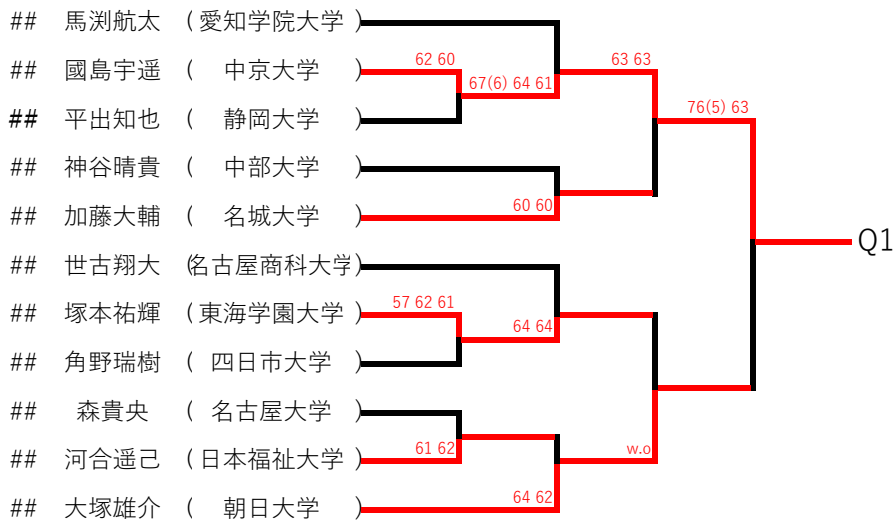

男子シングルス

藪田樹彩垂 (名古屋経済大学)

水谷圭佑 (南山大学) 62 63

浅井辰哉 (岐阜聖徳学園大学) 60 60

渡邊雄大 (中京大学) 60 61

酒井宏輔 (東海学園大学) 61 60

橋本格 (静岡大学)

西部稜大 (岐阜聖徳学園大学)

木口屋飛翔 (名古屋経済大学) w.o

櫻井健翔 (中部大学)

藪内駿 (岐阜大学) 64 64

三村悠登 (愛知淑徳大学) w.o

倉嶋文哉 (日本福祉大学) 63 61

小西祐輔 (南山大学)

Q3

岩原瑞季 (静岡大学) w.o