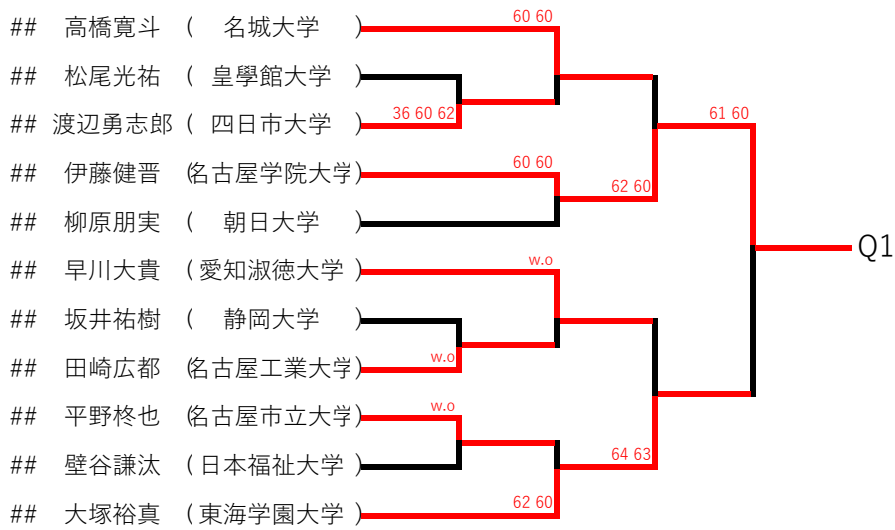

男子シングルス

藪田樹彩垂 (名古屋経済大学)

水谷圭佑 (南山大学) 62 63

浅井辰哉 (岐阜聖徳学園大学) 60 60

渡邊雄大 (中京大学) 60 61

酒井宏輔 (東海学園大学) 61 60

橋本格 (静岡大学)

西部稜大 (岐阜聖徳学園大学)

木口屋飛翔 (名古屋経済大学) w.o

櫻井健翔 (中部大学)

藪内駿 (岐阜大学) 64 64

三村悠登 (愛知淑徳大学) w.o

倉嶋文哉 (日本福祉大学) 63 61

小西祐輔 (南山大学)

Q3

岩原瑞季 (静岡大学) w.o