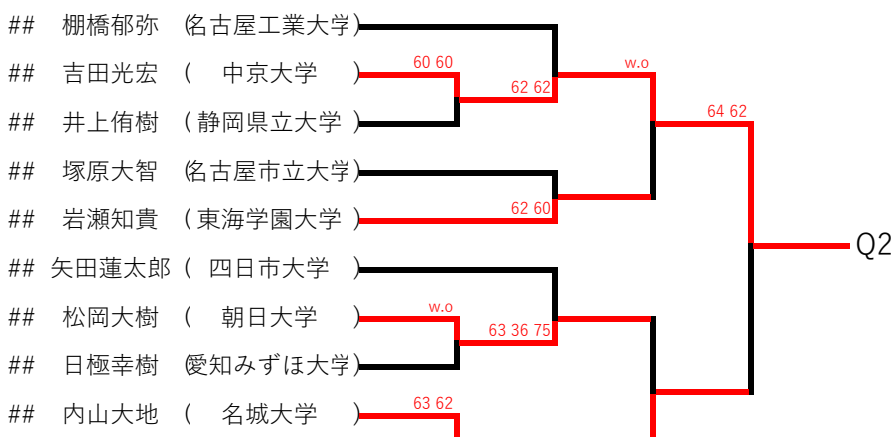

男子シングルス

藪田樹彩垂 (名古屋経済大学)

水谷圭佑 (南山大学) 62 63

浅井辰哉 (岐阜聖徳学園大学) 60 60

渡邊雄大 (中京大学) 60 61

酒井宏輔 (東海学園大学) 61 60

橋本格 (静岡大学)

西部稜大 (岐阜聖徳学園大学)

木口屋飛翔 (名古屋経済大学) w.o

櫻井健翔 (中部大学)

藪内駿 (岐阜大学) 64 64

三村悠登 (愛知淑徳大学) w.o

倉嶋文哉 (日本福祉大学) 63 61

小西祐輔 (南山大学)

Q3

岩原瑞季 (静岡大学) w.o