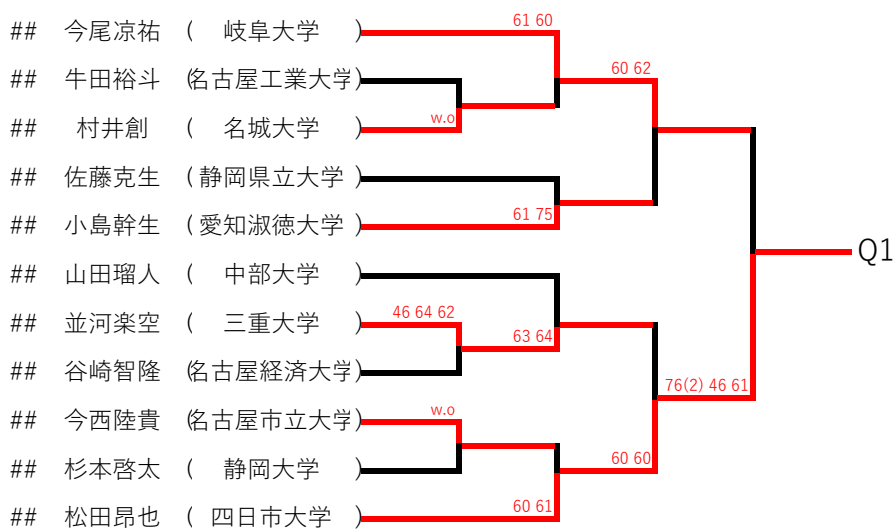

男子シングルス

藪田樹彩垂 (名古屋経済大学)

水谷圭佑 (南山大学) 62 63

浅井辰哉 (岐阜聖徳学園大学) 60 60

渡邊雄大 (中京大学) 60 61

酒井宏輔 (東海学園大学) 61 60

橋本格 (静岡大学)

西部稜大 (岐阜聖徳学園大学)

木口屋飛翔 (名古屋経済大学) w.o

櫻井健翔 (中部大学)

藪内駿 (岐阜大学) 64 64

三村悠登 (愛知淑徳大学) w.o

倉嶋文哉 (日本福祉大学) 63 61

小西祐輔 (南山大学)

Q3

岩原瑞季 (静岡大学) w.o