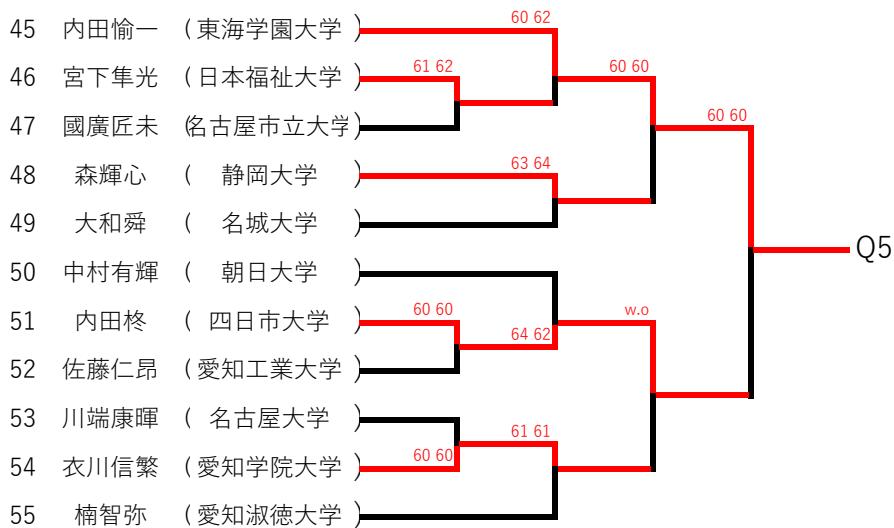

男子シングルス

藪田樹彩垂 (名古屋経済大学)

水谷圭佑 (南山大学) 62 63

浅井辰哉 (岐阜聖徳学園大学) 60 60

渡邊雄大 (中京大学) 60 61

酒井宏輔 (東海学園大学) 61 60

橋本格 (静岡大学)

西部稜大 (岐阜聖徳学園大学)