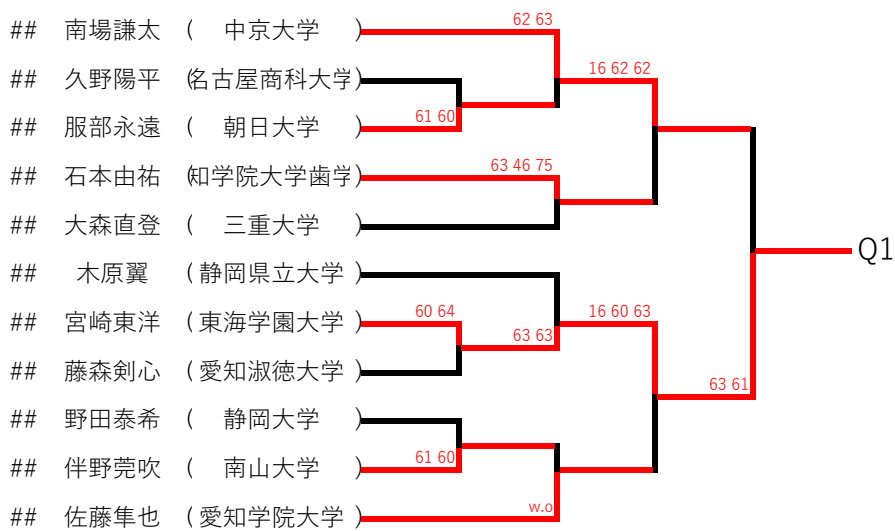

男子シングルス

藪田樹彩垂 (名古屋経済大学)

水谷圭佑 (南山大学) 62 63

浅井辰哉 (岐阜聖徳学園大学) 60 60

渡邊雄大 (中京大学) 60 61

酒井宏輔 (東海学園大学) 61 60

橋本格 (静岡大学)

西部稜大 (岐阜聖徳学園大学)