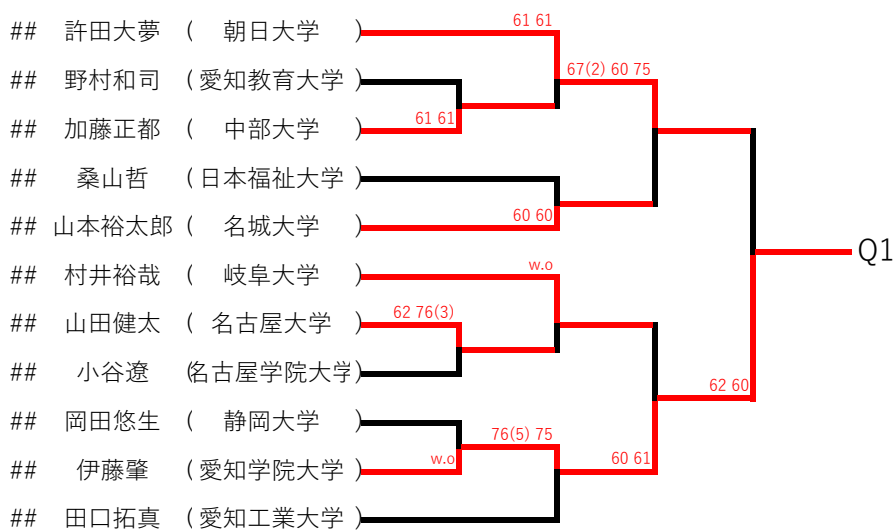

男子シングルス

藪田樹彩垂 (名古屋経済大学)

水谷圭佑 (南山大学) 62 63

浅井辰哉 (岐阜聖徳学園大学) 60 60

渡邊雄大 (中京大学) 60 61

酒井宏輔 (東海学園大学) 61 60

橋本格 (静岡大学)

西部稜大 (岐阜聖徳学園大学)