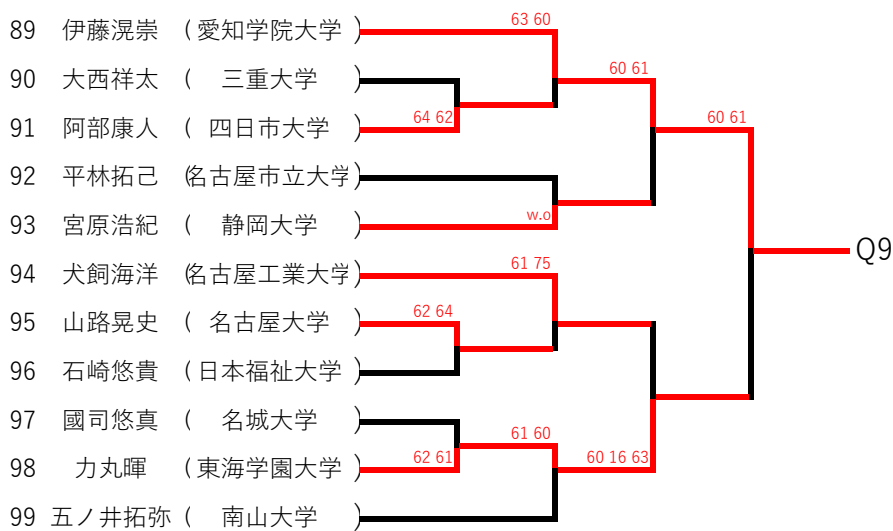

男子シングルス

藪田樹彩垂 (名古屋経済大学)

水谷圭佑 (南山大学) 62 63

浅井辰哉 (岐阜聖徳学園大学) 60 60

渡邊雄大 (中京大学) 60 61

酒井宏輔 (東海学園大学) 61 60

橋本格 (静岡大学)

西部稜大 (岐阜聖徳学園大学)