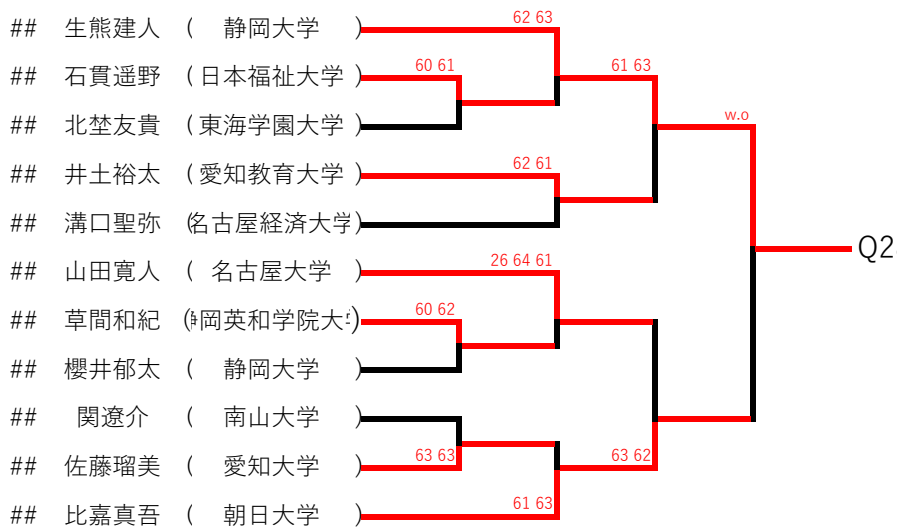

男子シングルス

藪田樹彩垂 (名古屋経済大学)

水谷圭佑 (南山大学) 62 63

浅井辰哉 (岐阜聖徳学園大学) 60 60

渡邊雄大 (中京大学) 60 61

酒井宏輔 (東海学園大学) 61 60

橋本格 (静岡大学)

西部稜大 (岐阜聖徳学園大学)

木口屋飛翔 (名古屋経済大学) w.o

櫻井健翔 (中部大学)

藪内駿 (岐阜大学) 64 64

三村悠登 (愛知淑徳大学) w.o

倉嶋文哉 (日本福祉大学) 63 61

小西祐輔 (南山大学)

Q3

岩原瑞季 (静岡大学) w.o