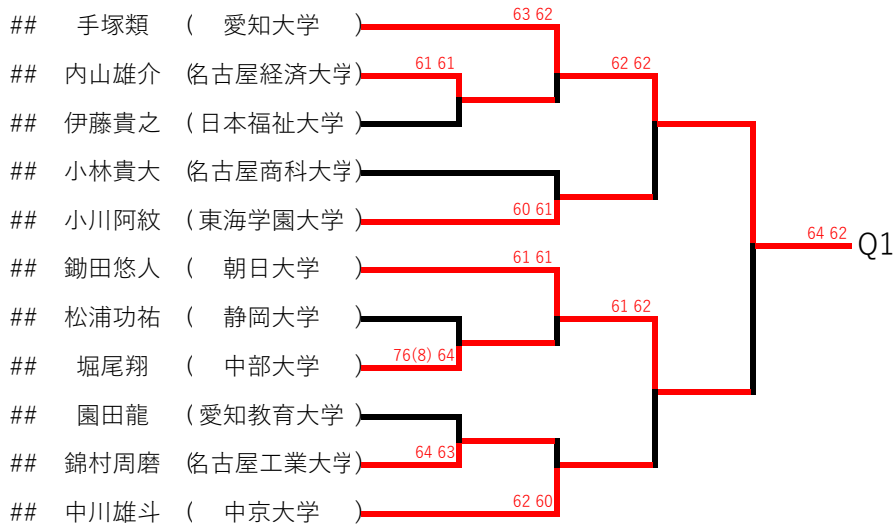

男子シングルス

藪田樹彩垂 (名古屋経済大学)

水谷圭佑 (南山大学) 62 63

浅井辰哉 (岐阜聖徳学園大学) 60 60

渡邊雄大 (中京大学) 60 61

酒井宏輔 (東海学園大学) 61 60

橋本格 (静岡大学)

西部稜大 (岐阜聖徳学園大学)

木口屋飛翔 (名古屋経済大学) w.o

櫻井健翔 (中部大学)

藪内駿 (岐阜大学) 64 64

三村悠登 (愛知淑徳大学) w.o

倉嶋文哉 (日本福祉大学) 63 61

小西祐輔 (南山大学)

Q3

岩原瑞季 (静岡大学) w.o