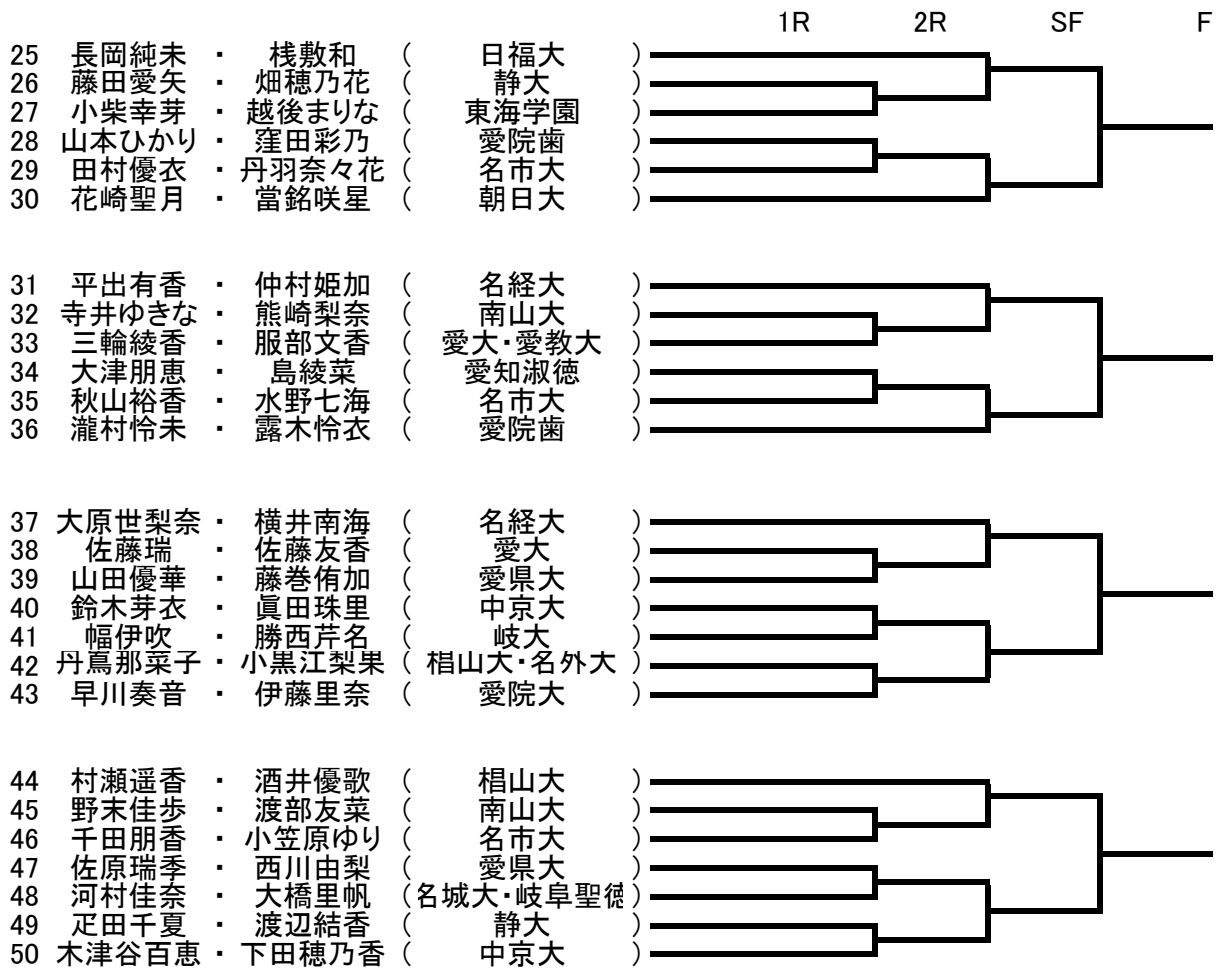

女子ダブルス NO.1

女子ダブルス NO.2

Q1

Q2

Q3

Q4

Q5

Q6