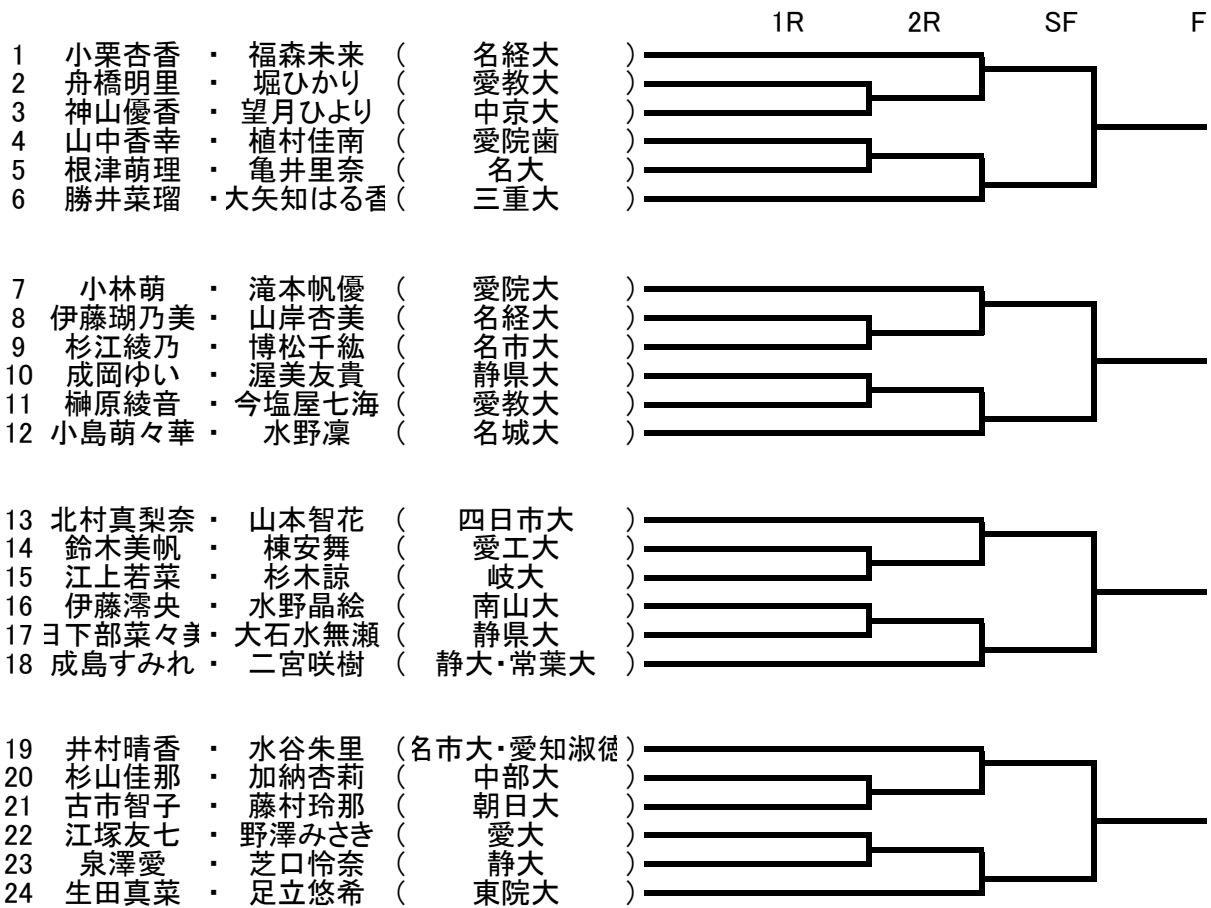

女子ダブルス NO.1

女子ダブルス NO.2

Q1

Q2

Q3

Q4

Q5

Q6