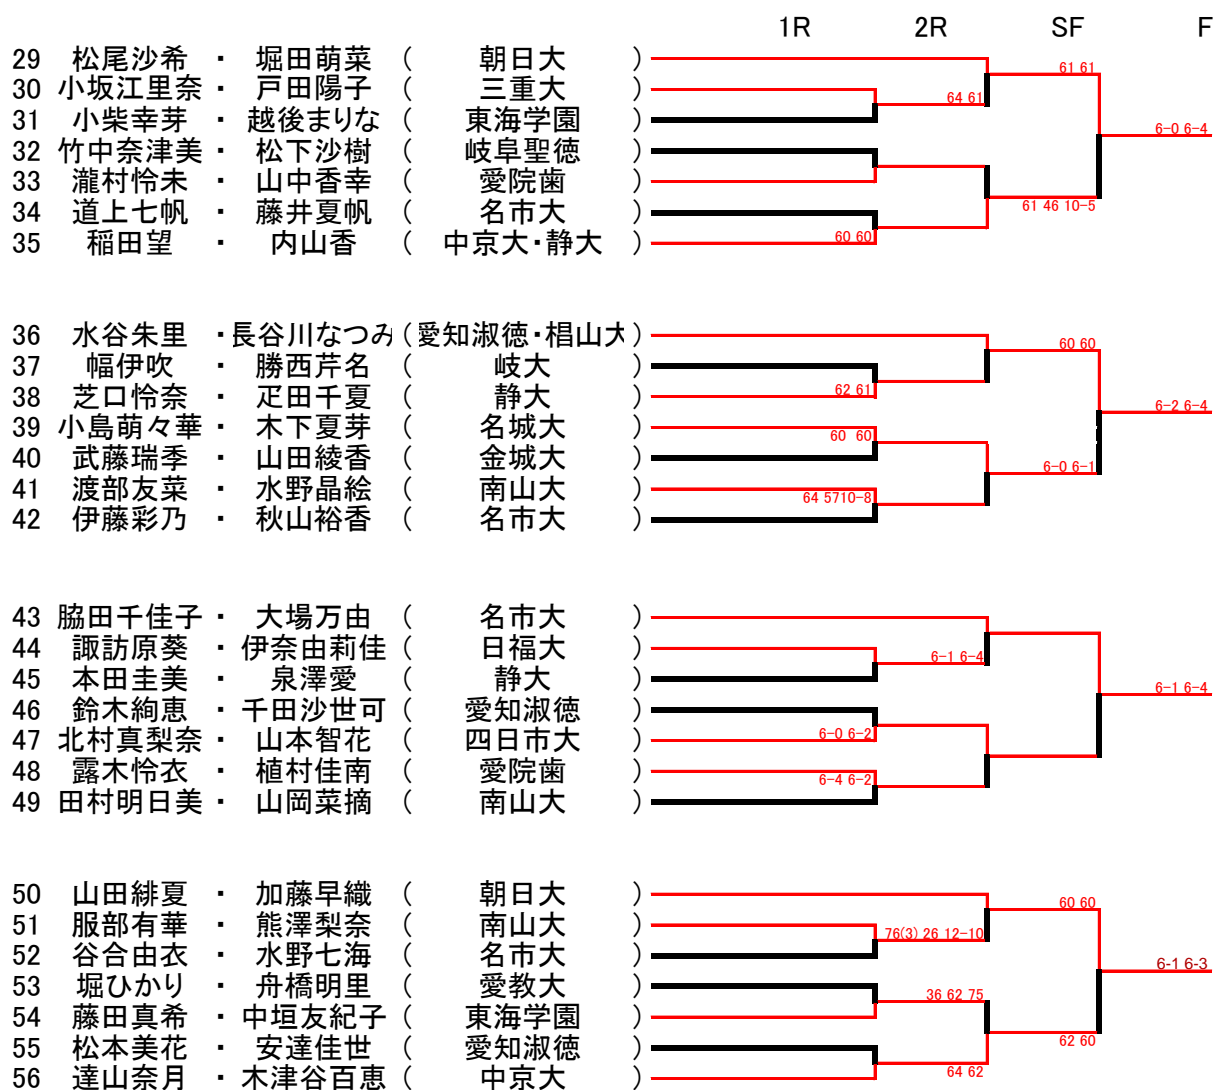

女子ダブルス NO.1

女子ダブルス NO.2

Q1

Q2

Q3

Q4

Q5

Q6

Q7

Q8