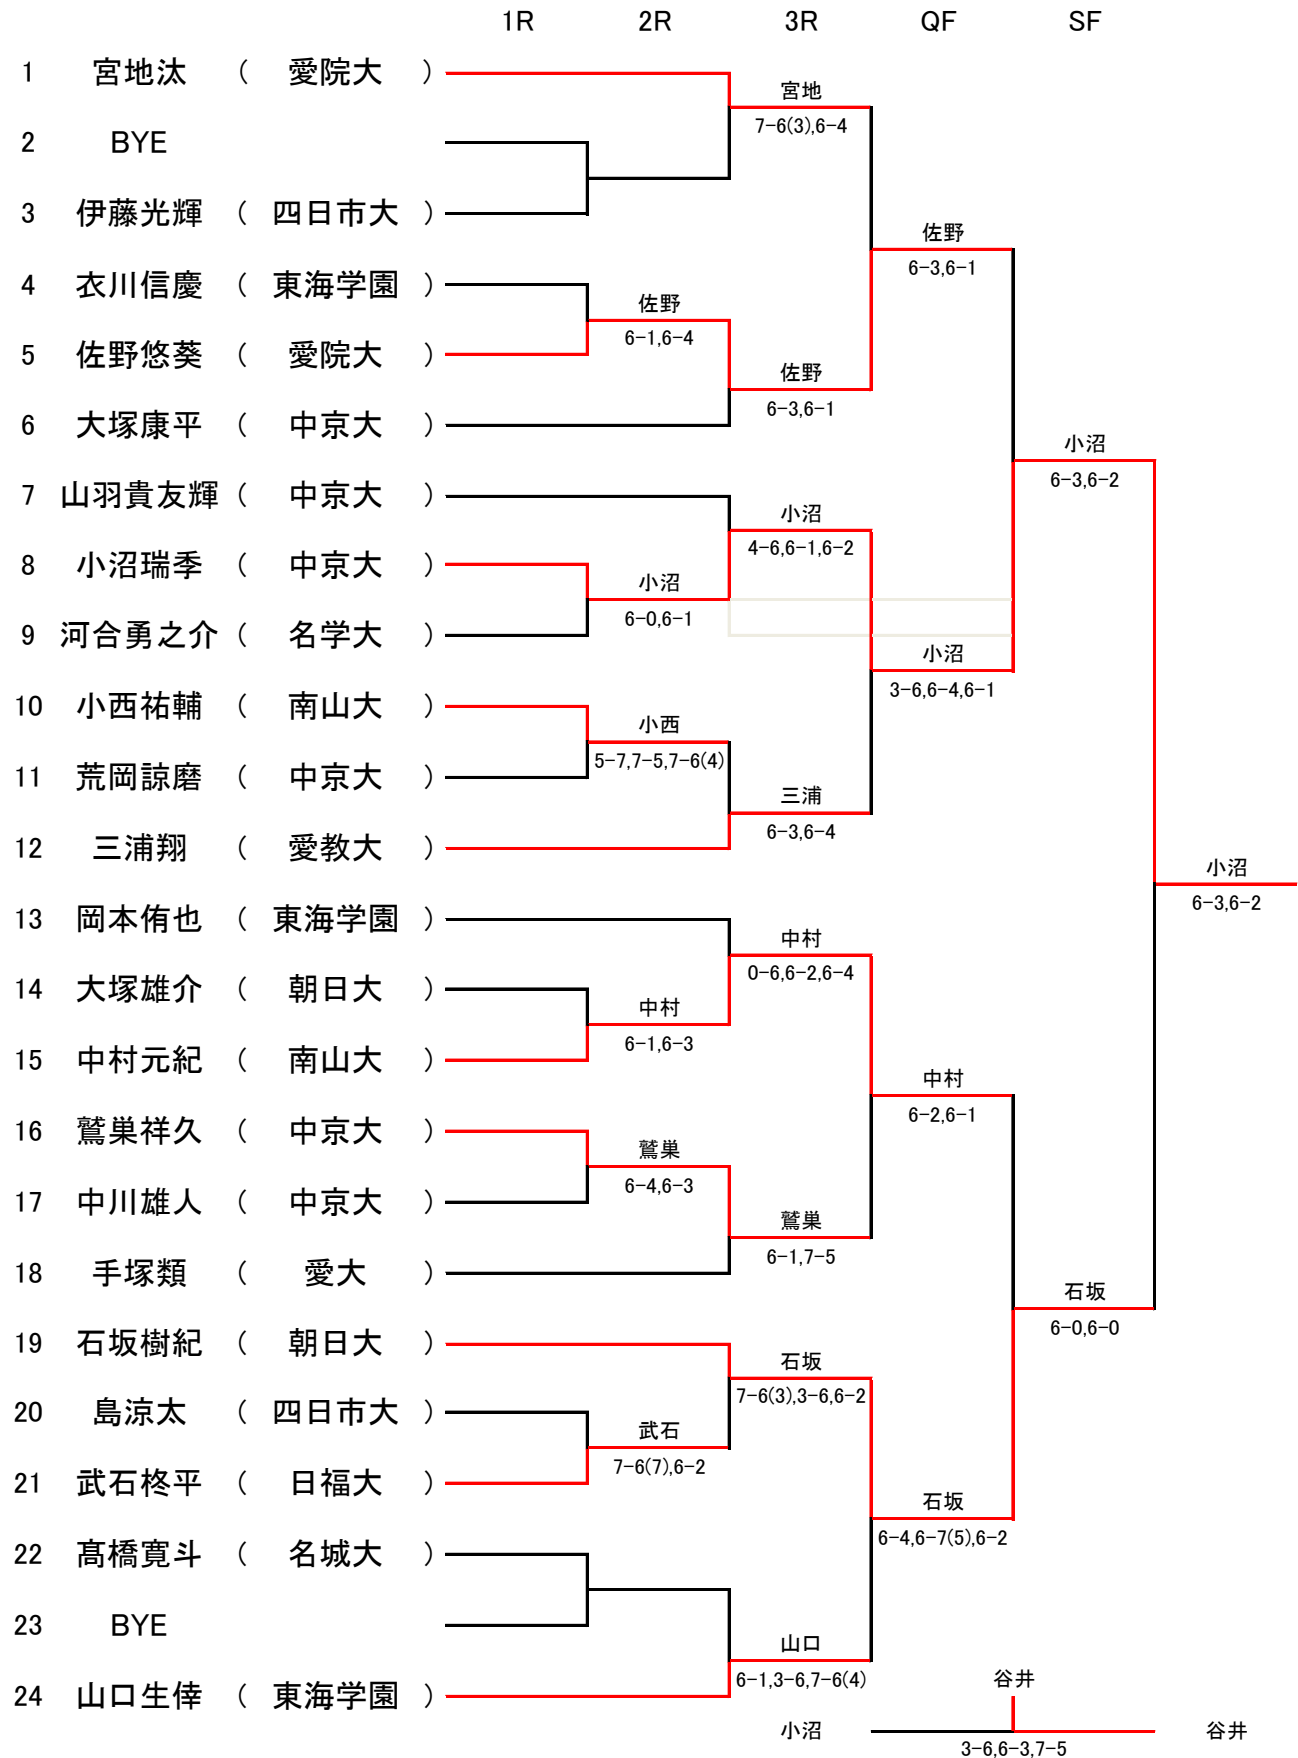

平成30年度第68回東海学生新進テニス選手権大会

男子シングルス

		1R	2R	3R	QF	SF
25	山田修司 (名城大)			荒木		
26	BYE			6-0,6-2		
27	荒木崇徳 (東海学園)				土屋	
28	梶藤織部 (中京大)		梶藤		4-6,6-4,6-3	
29	杉原健 (中京大)		6-2,6-2	土屋		
30	土屋史樹 (中京大)			6-3,7-6(7)		
31	木全将也 (中京大)			木全		木全
32	高田晃佑 (三重大)		南場	6-2,6-1		6-3,6-4
33	南場謙太 (中京大)		5-7,6-3,7-5		木全	
34	右高歩夢 (愛院大)		右高		6-2,7-5	
35	中山遼太 (三重大)		6-2,7-6(5)	河元		
36	河元優弥 (愛院大)			6-4,6-2		
37	下城宏太 (岐大)			櫻井		谷井
38	波多野友人 (中京大)		櫻井	5-7,6-1,6-4		6-2,7-5
39	櫻井友津己 (中京大)		6-3,5-7,7-6(7)		谷井	
40	田中康真 (愛教大)		鈴木		6-3,6-2	
41	鈴木淳平 (名大)		6-0,6-2	谷井		
42	谷井優希 (朝日大)			7-5,3-6,6-2		谷井
43	馬淵祐司 (中部大)			砂野		6-0,6-1
44	馬淵航太 (愛院大)		砂野	6-1,6-1		
45	砂野太志 (愛院大)		7-6(4),6-2		砂野	
46	河村和浩 (中京大)				7-6(3),4-6,7-5	
47	BYE			蓑輪		
48	蓑輪昇吾 (日福大)			6-1,6-0		