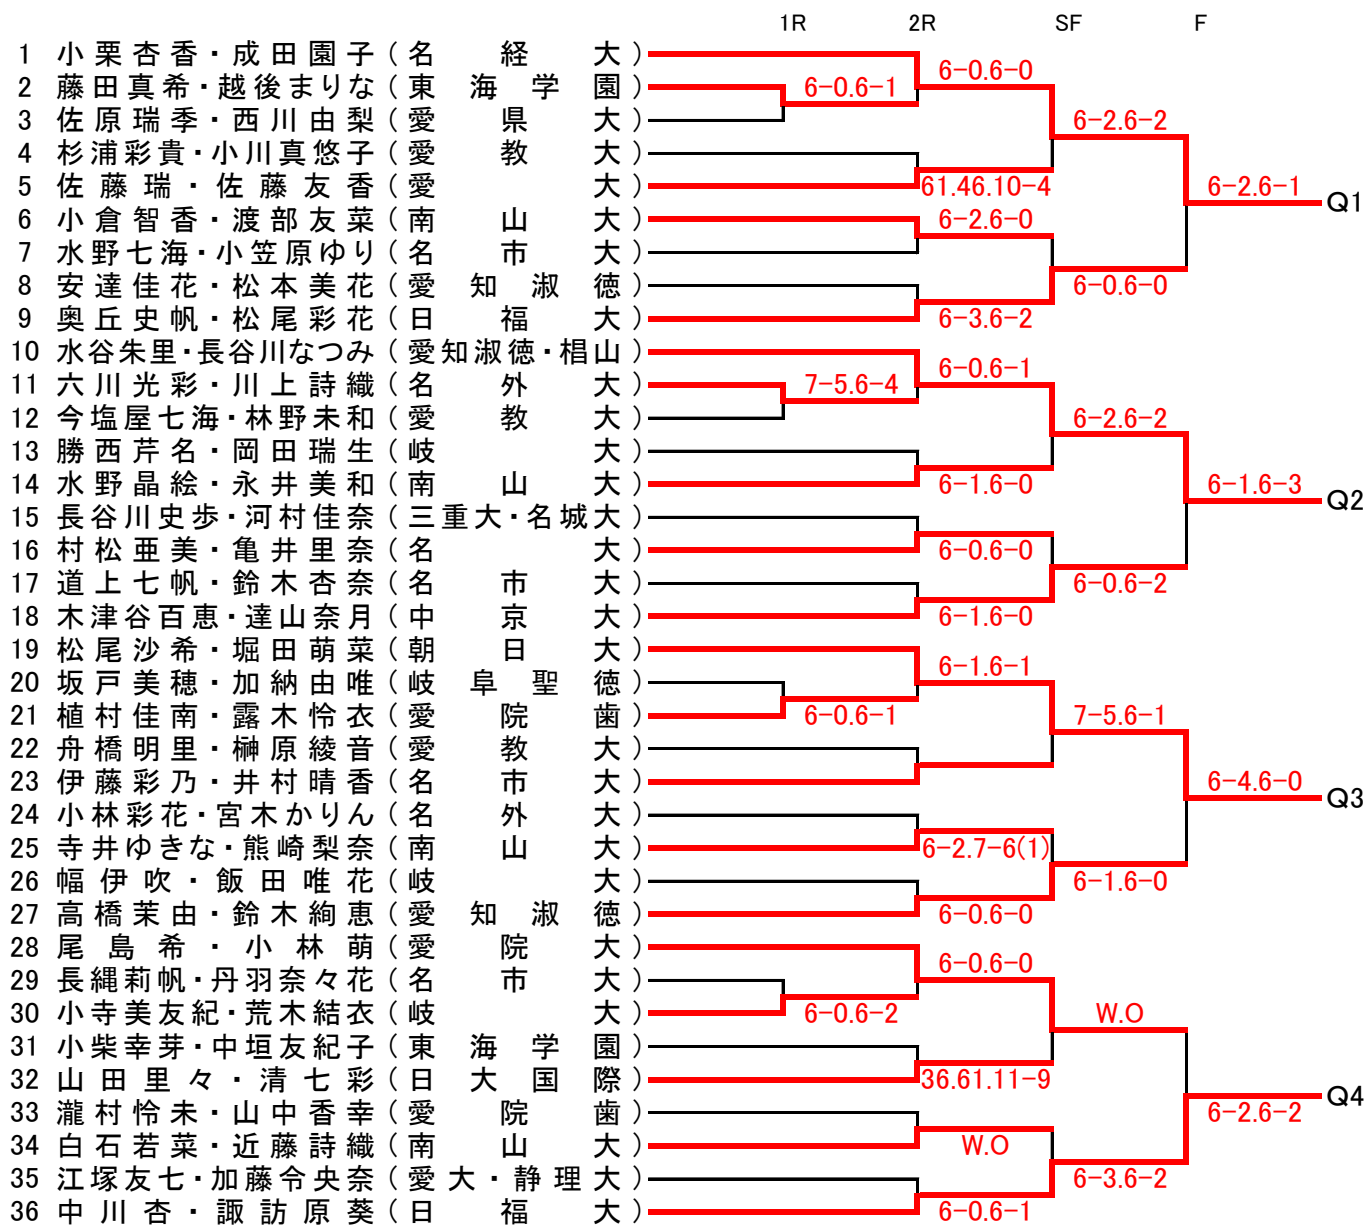

# 女子ダブルス NO1

# 女子ダブルス NO2

	1R	2R	SF	F
37 今井友美子・水谷晴香 (四日市大)		6-0.6-0		
38 長田純奈・服部文香 (愛教大)				
39 田村優衣・樽松千鈺 (名古屋市大)	26.63.10-4		6-0.6-0	
40 三輪綾香・伊藤志波 (愛大)		6-0.7-5		
41 藤巻侑加・山田優華 (愛県大)				6-3.7-5 Q5
42 勝井菜瑠・大矢知はる香 (三重大)		6-0.6-0		
43 井上知奈・小林夏緒 (南山大)			64.16.11-9	
44 松下沙樹・竹中奈津美 (岐阜聖徳・中大)				
45 花崎聖月・當銘咲星 (朝日大)		6-0.6-0		
46 黒田佳奈・池田優花 (相山大)				
47 谷口颯南・池田希 (常葉大浜松)	6-2.6-3	6-2.6-0		
48 成田佳穂・野澤みさき (愛大)			DEF	
49 谷合由衣・藤井夏帆 (名古屋市大)				
50 杉山佳那・加納杏莉 (中部大)		36.60.10-4		6-2.6-0 Q6
51 堀ひかり・小島萌々華 (愛教大・名城大)		6-0.6-0		
52 小坂江里奈・戸田陽子 (三重大)				
53 佐合美紀・大橋里帆 (岐阜聖徳)			67(8).62.10-7	
54 滝本帆優・早川奏音 (愛院大)		6-0.6-0		
55 山田有利・生田真菜 (東院大)		6-0.6-0		
56 鈴木美帆・棟安舞 (愛工大)				
57 藤原里沙子・根津萌理 (名城大)			36.64.10-6	
58 武藤瑞季・藤本愛己 (金城大・名学大)		6-1.6-1		
59 田村明日美・山岡菜摘 (南山大)		6-0.6-1		6-3.7-6(5) Q7
60 杉木諒・渡邊佳菜 (岐大)				
61 松岡優里・千田朋香 (名古屋市大)			6-0.6-0	
62 依田ももこ・二宮咲樹 (常葉大浜松)		6-1.6-1		
63 村瀬遥香・酒井優歌 (相山大)		6-1.6-0		
64 加藤千尋・大津朋恵 (愛知淑徳)				
65 杉江綾乃・秋山裕香 (名古屋市大)			6-4.6-4	
66 伊藤里奈・伊奈由莉佳 (愛院大・日福大)		6-3.6-1		
67 北村真梨奈・山本智花 (四日市大)		6-0.6-0		6-0.6-0 Q8
68 近藤優希・山本ひかり (愛院大)				
69 江上若菜・山田梨乃 (岐大)			6-2.6-3	
70 伊藤万理笑・木下夏芽 (名城大)		6-0.6-0		