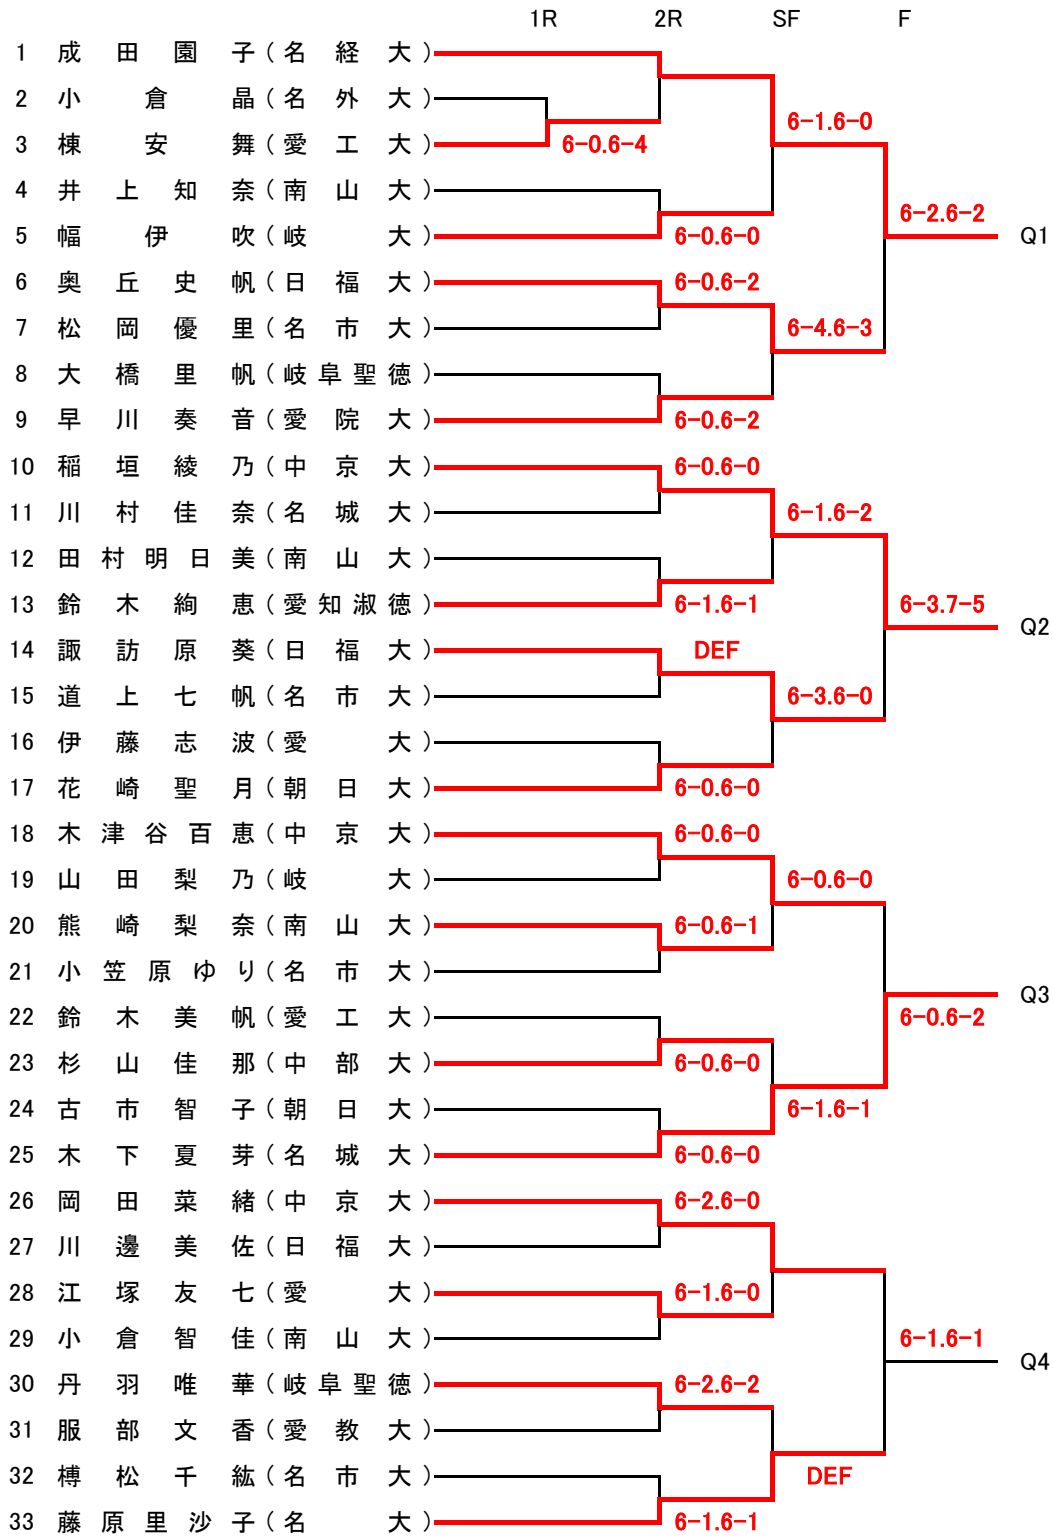

女子シングルス NO1

女子シングルス NO2

	1R	2R	SF	F	
34 阿部 芳美 (名経大)		6-0.6-0			
35 飯田 唯花 (岐大)			6-0.6-0		
36 越後 まりな (東海学園)					
37 杉浦 彩貴 (愛教大)		6-2.6-0		6-0.6-0	Q5
38 伊藤 彩乃 (名市大)		6-2.6-4			
39 山岡 菜摘 (南山大)			6-4.6-4		
40 加納 由唯 (岐阜聖徳)					
41 尾島 希 (愛院大)		W.O			
42 小林 萌 (愛院大)		6-1.6-0			
43 加藤 令央奈 (静理大)			6-0.6-0		
44 寺井 ゆきな (南山大)		6-3.6-4			
45 山田 優華 (愛県大)				6-1.6-4	Q6
46 丹羽 菜々花 (名市大)					
47 松尾 沙希 (朝日大)		6-0.6-0	6-4.6-3		
48 佐藤 友香 (愛大)		6-4.6-1			
49 斎藤 優佳 (愛知淑徳)					
50 飯田 莉帆 (東海学園)		6-0.6-0			
51 藤井 夏帆 (名市大)			6-0.6-0		
52 近藤 詩織 (南山大)					
53 榎原 綾音 (愛教大)		6-0.6-2		6-1.6-1	Q7
54 松尾 彩花 (日福大)		6-2.6-0			
55 杉木 諒 (岐大)					
56 村松 亜美 (名大)			6-0.-4		
57 生田 真菜 (東院大)		6-1.6-1			
58 佐藤 瑞 (愛大)		6-0.6-0			
59 藤巻 侑加 (愛県大)			6-1.6-0		
60 藤田 真希 (東海学園)					
61 小寺 美友紀 (岐大)		6-2.6-1			
62 谷合 由衣 (名市大)		6-0.6-0		6-1.4-6.6-0	Q8
63 小林 夏緒 (南山大)					
64 大矢 知はる香 (三重大)			6-0.6-2		
65 長岡 純未 (日福大)		6-4.6-1			

女子シングルス NO3

	1R	2R	SF	F	
66 藤本 愛己 (名学大)		6-0.6-1			
67 小坂 江里奈 (三重大)			6-2.6-1		
68 白石 若菜 (南山大)					
69 今塩 屋七海 (愛教大)		6-3.6-3			
70 千田 朋香 (名市大)		6-4. 3- 6.6-1		4-6.6-3.3-2	Q9
71 成田 佳穂 (愛大)					
72 荒木 結衣 (岐大)			6-0.6-0		
73 松本 美花 (愛知淑徳)		6-0.6-0			
74 武藤 瑞季 (金城大)		6-0.6-0			
75 林野 未知 (愛教大)					
76 勝井 菜瑠 (三重大)		6-0.6-0	6-1.6-0		
77 加納 杏莉 (中部大)					
78 永井 美和 (南山大)		6-1.6-1		6-2.6-4	Q10
79 渡邊 佳菜 (岐大)					
80 井村 晴香 (名市大)		6-1.6-2	6-0.6-3		
81 達山 奈月 (中京大)					
82 大場 万由 (名市大)		6-0.6-0			
83 川辺 柚寿 (至学館)			6-2.6-0		
84 大津 朋恵 (愛知淑徳)					
85 小川 真悠子 (愛教大)		6-0.6-1		6-1.6-2	Q11
86 秋山 裕香 (名市大)		3-6. 6-4.6-0			
87 坂戸 美穂 (岐阜聖徳)					
88 三輪 綾香 (愛大)			6-0.6-0		
89 露木 怜衣 (愛院歯)		6-0.6-0			
90 中川 杏 (日福大)		6-0.6-0			
91 瀧村 怜未 (愛院歯)			6-0.6-0		
92 佐原 瑞季 (愛県大)					
93 水野 晶絵 (南山大)		6-0.6-0		6-0.6-1	Q12
94 竹中 奈津実 (中部大)					
95 杉江 綾乃 (名市大)		6-4.6-1			
96 長谷川 史歩 (三重大)			6-3.6-0		
97 堀 ひかり (愛教大)		6-0.6-0			